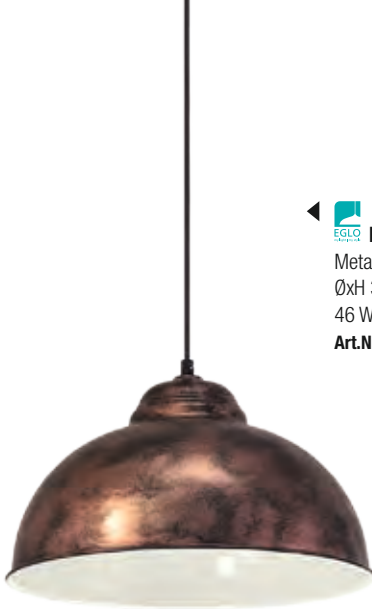

**EGLO Pendelleuchte**  
 schwarz/natur, Stahl/Holz,  
 Ø 45,5 cm, 1xE27 max. 60 Watt  
**Art.Nr. 9391238 64,95 €**

**EGLO Deckenleuchte**  
 schwarz/natur, Stahl/Holz,  
 Ø 45,5 cm, 1xE27 max. 60 Watt  
**Art.Nr. 9391222 56,95 €**

**LD Deckenleuchte**  
 Holz-natur, mit Stoffschirmen,  
 HxØ 450x500 mm, 3x E27 max. 40 Watt  
**Art.Nr. 9434330 139,95 €**

**EGLO Deckenleuchte**  
 Stahl, HxØ: 16x42 cm, E27 max. 40 Watt  
 messing-gebürstet, umbragrau/Holz  
**Art.Nr. 9543867 128,95 €**

**messing-gebürstet, taupe-struktur/Holz**  
**Art.Nr. 9543868 128,95 €**

**EGLO Deckenleuchte**  
 Textilfaden natur, Stahl schwarz,  
 HxØ 24x48 cm, E27 max. 40 Watt  
**Art.Nr. 319225 129,95 €**

**EGLO Deckenleuchte**  
 schwarz/messing, Stahl,  
 HxØ 27x45 cm, E27  
**Art.Nr. 9476165 119,95 €**

**EGLO** Pendelleuchte  
Metall kupferfarbig antik,  
ØxH 37x110 cm, für LM E27  
46 Watt ECO  
Art.Nr. 9253192 78,95 €

**TRIO** Pendelleuchte  
schwarz-matt/gold, Metall,  
HxØ max. 150x40 cm,  
1x E27 max. 40 Watt  
Art.Nr. 319346 138,95 €