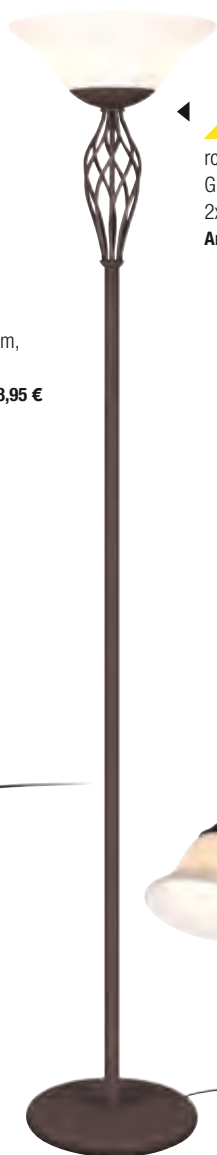

▲ **TRIO Stehleuchte**
rostfarben, Metall,
Glas weiß, HxØ 180x33,5 cm,
2x E27 max. 60 Watt
Art.Nr. 319349 109,95 €