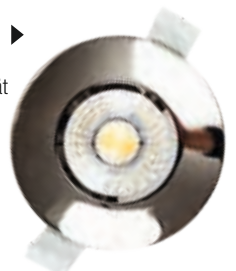

ledxon LED-Einbaustrahler

IP44, Aluminium, Abstrahlwinkel 40°, DA 68 mm, inklusive LED, warmweiß, dimmbar, inklusive Betriebsgerät LED 6 Watt, 520 Lumen, Ø 90 mm, ET 35 mm

weiß	Art.Nr. 9090087	37,95 €
chrom	Art.Nr. 9090088	37,95 €
nickel gebürstet	Art.Nr. 9090089	37,95 €

LED 9 Watt, 730 Lumen, Ø 90 mm, ET 56 mm

weiß	Art.Nr. 966004	39,95 €
chrom	Art.Nr. 966005	39,95 €
nickel gebürstet	Art.Nr. 966006	39,95 €

mobile LED-Einbaustrahler

IP44, Aluminiumdruckguss, Abstrahlwinkel 38°, Echtglasreflektor, Ø 80 mm, DA 68 mm, ET 25 mm, inklusive LED 8 Watt, dimmbar, inklusive Betriebsgerät

weiß, warmweiß, 850 Lumen	Art.Nr. 786308	88,95 €
chrom-matt, warmweiß, 850 Lumen	Art.Nr. 786299	88,95 €
nickel gebürstet, warmweiß, 850 Lumen	Art.Nr. 786305	88,95 €

weiß, neutralweiß, 920 Lumen	Art.Nr. 786307	88,95 €
chrom-matt, neutralweiß, 920 Lumen	Art.Nr. 786298	88,95 €
nickel gebürstet, neutralweiß, 920 Lumen	Art.Nr. 786304	88,95 €