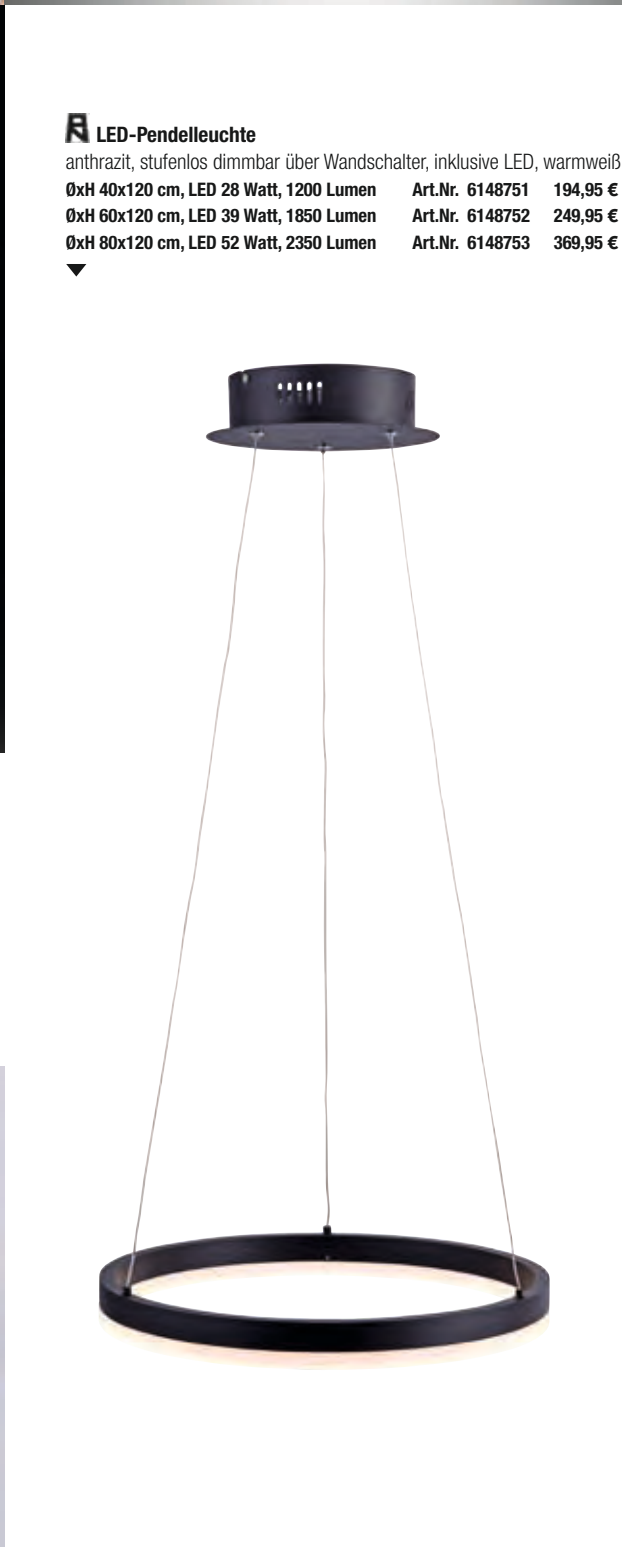

Art.Nr. 9102769 224,95 €

**A LED-Tischleuchte**

Stahl, ØxH 12,5x48,5 cm,  
Touchdimmer, inklusive LED,  
14 Watt, 880 Lumen, warmweiß

Art.Nr. 9102771 99,95 €

**A LED-Stehleuchte**

Stahl, ØxH 20x136 cm, Schnurschalter,  
inklusive LED 2x11 Watt, warmweiß,  
950 Lumen pro LED

Art.Nr. 9102770 224,95 €

**A LED-Deckenleuchte**

Stahl, LxBxH 110x8x15,6 cm,  
inklusive LED 2x10,2 Watt,  
warmweiß, 700 Lumen pro LED

Art.Nr. 9102762 209,95 €

**PARAS**  
**Pendelleuchte**  
 Eschenholz, HxØ max. 200x42 cm,  
 E27 max. 40 Watt  
**Art.Nr. 9434396**      **439,95 €**

**LED-Pendelleuchte**  
 anthrazit, stufenlos dimmbar über Wandschalter, inklusive LED, warmweiß  
**ØxH 40x120 cm, LED 28 Watt, 1200 Lumen**      **Art.Nr. 6148751**      **194,95 €**  
**ØxH 60x120 cm, LED 39 Watt, 1850 Lumen**      **Art.Nr. 6148752**      **249,95 €**  
**ØxH 80x120 cm, LED 52 Watt, 2350 Lumen**      **Art.Nr. 6148753**      **369,95 €**

**LED-Pendelleuchte**  
 nickel-matt/chrom, Glas weiß matt, LxB 135x9 cm,  
 höhenverstellbar von 75 bis 150 cm, über Taster  
 stufenlos dimmbar, Lichtfarbe einstellbar  
 (2700/3350/4000 Kelvin), inklusive LED 31,5 Watt,  
 warmweiß, 2900 Lumen  
**Art.Nr. 9253245**      **319,95 €**