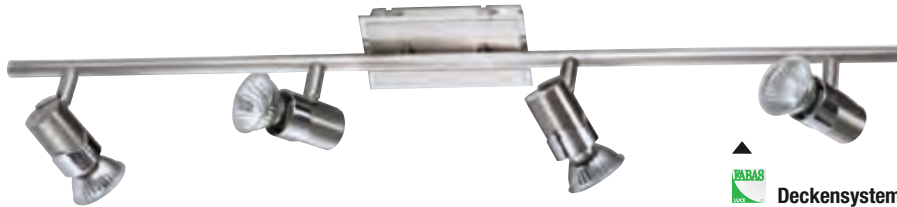

PARAS Deckensystem
nickel satiniert/chrom, L 150 cm, mit zwei
Schwenkarmen, für LM 6x GU10 50 Watt
Art.Nr. 543975 178,95 €

PARAS Deckensystem
nickel satiniert/chrom, L 70 cm,
für LM 4x GU10 50 Watt
Art.Nr. 422548 109,95 €