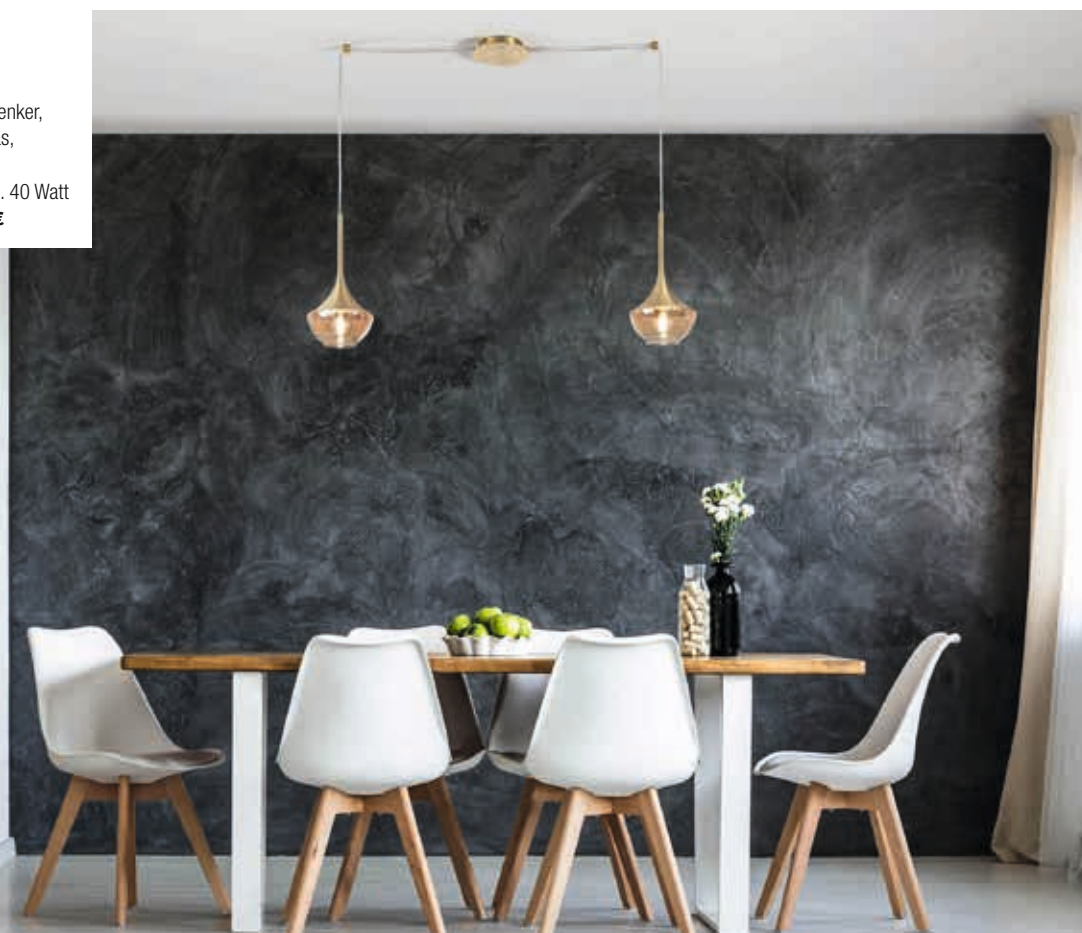

TRIO Deckenleuchte
Nickel antik, exklusive LM, max. 42 Watt
BxHxT 33x21,5x11 cm, 2xE14
Art.Nr. 9335654 66,95 €