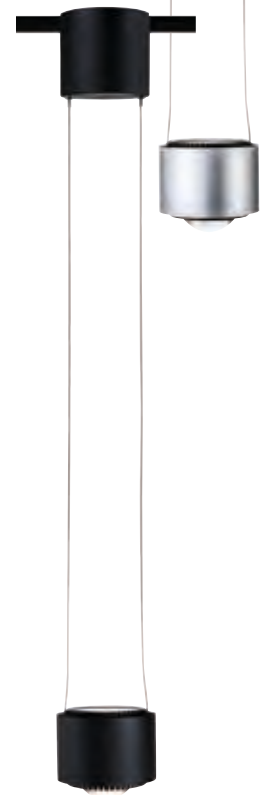

P Decosystem für Stromschiene

Stromschienenstrahler

E14 max. 20 Watt

schwarz-matt Art.Nr. 9376797 47,50 €
chrom-matt Art.Nr. 9436192 47,50 €

Stromschienen-Pendelleuchte

Stoffkabel, max. Pendellänge 135 cm, E14 max. 20 Watt

schwarz-matt Art.Nr. 9376796 47,50 €
chrom-matt Art.Nr. 9436193 47,50 €

passende Decogläser:

1 satiniertes Glas, ØxH 8x9,5 cm Art.Nr. 9102542 16,50 €
2 Rauchglas, ØxH 8x9,5 cm Art.Nr. 9102541 19,50 €
3 Glas weiß, ØxH 7x8 cm Art.Nr. 1085619 12,95 €
4 Glas weiß, ØxH 9x8 cm Art.Nr. 1085614 12,95 €

1

2

3

4