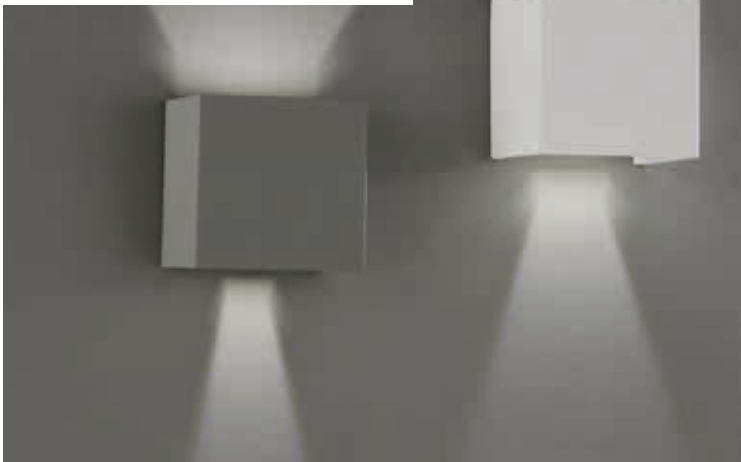

BÖHMER LED-Wandleuchte

Abstrahlung nach oben und unten, Lichtaustritt
verstellbar, LxBxT 10x13x10 cm, 2x3 Watt,
2x300 Lumen, 3000 Kelvin, inklusive LED

- **Metall titan-silber** Art.Nr. 9335427 119,95 €
- **Metall Struktur weiß** Art.Nr. 9335428 119,95 €