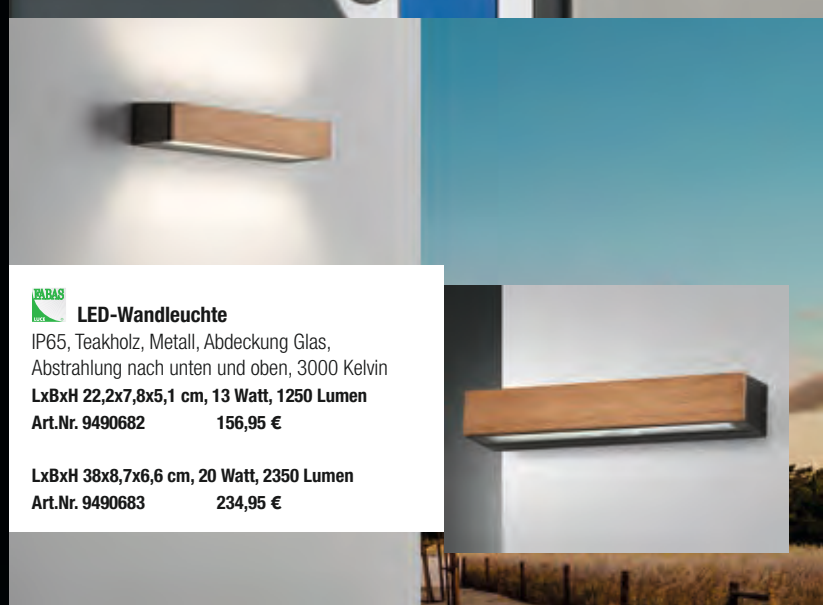

**Blede Edelstahl Art.Nr. 6148709 156,95 €**  
**Blede Aluminiumdruckguss graphit Art.Nr. 6148710 126,95 €**  
**Blede weiß Art.Nr. 9253296 126,95 €**

**PARAS LED-Wandleuchte**

IP65, Teakholz, Metall, Abdeckung Glas, Abstrahlung nach unten und oben, 3000 Kelvin  
**LxBxH 22,2x7,8x5,1 cm, 13 Watt, 1250 Lumen**