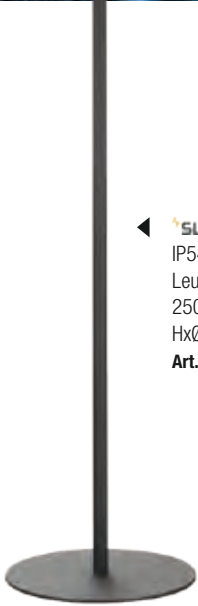

◀ **SLV LED-Stehleuchte**
IP54, anthrazit, Aluminium,
Leuchtschirm PC opal,
250 cm Kabel mit Netzstecker,
HxØ 180x40 cm, E27 max. 24 Watt
Art.Nr. 1088850   319,95 €