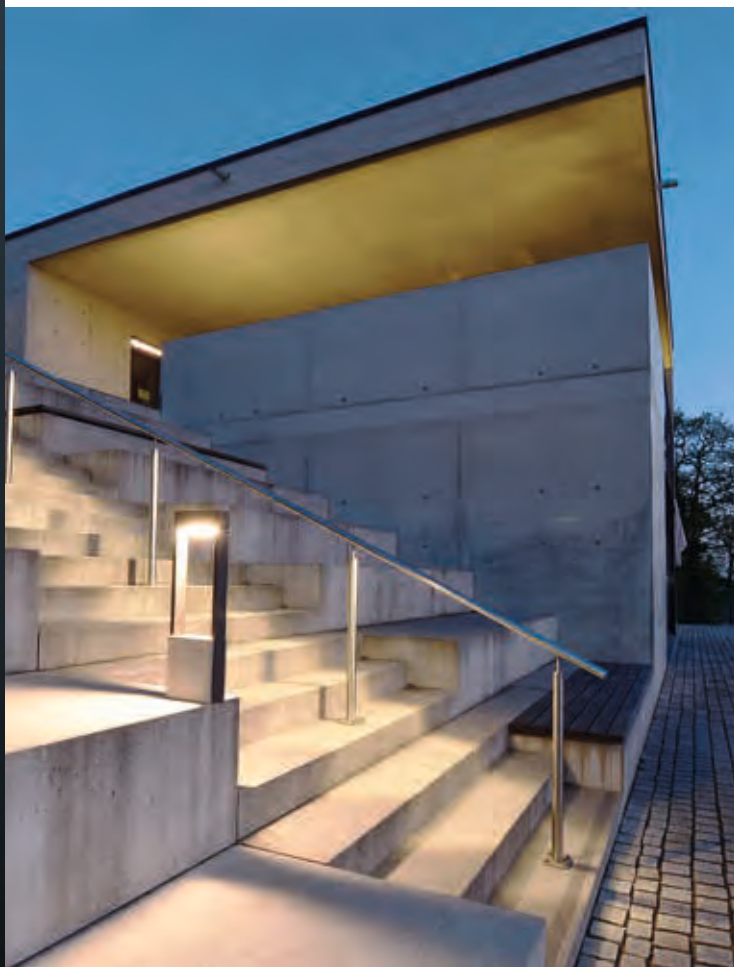

Edelstahl Erdspeiß, mit 2 Kabeleinführungen

Art.Nr. 9404346 72,95 €

▲ **albert Wandleuchte**  
IP54, anthrazit, mit schlagzähem Acrylglas klar,  
LxBxH 20x24x30 cm, 1xE27  
Art.Nr. 9391220 324,95 €

inklusive 360° Bewegungsmelder  
und Dämmerungsschalter, LxBxH 20x24x35 cm  
Art.Nr. 9391221 399,95 €