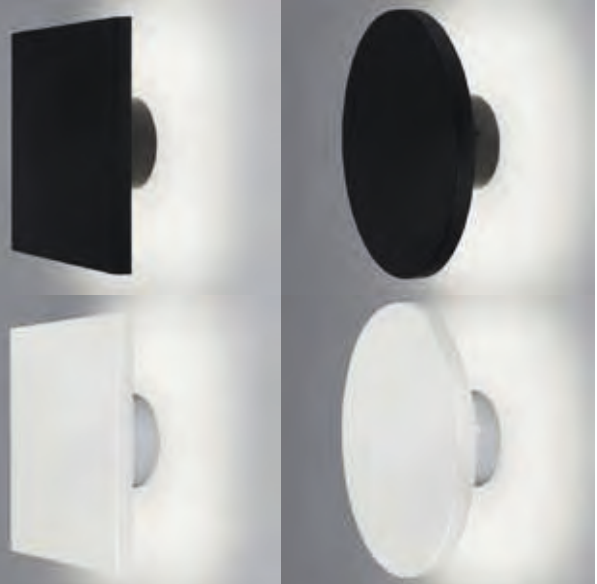

LED-Wandleuchte

IP54, Polycarbonat, indirekt strahlend,
Abstrahlwinkel 110°, 3000 Kelvin
rund, TxØ 5,8x16,5 cm, 8 Watt, 600 Lumen
anthrazit Art.Nr. 9434326 49,95 €
weiß Art.Nr. 9434327 49,95 €

eckig, LxBxT 15x15x5,8 cm, 8 Watt, 600 Lumen
anthrazit Art.Nr. 9434328 49,95 €
weiß Art.Nr. 9434329 49,95 €

TRIO LED-Bilderleuchte

L 48 cm, inklusive LED 8 Watt,
warmweiß, 600 Lumen
altmessing Art.Nr. 881689 124,95 €
nickel-matt Art.Nr. 881691 124,95 €

LED-Wandleuchte

IP44, chrom, Acrylglas weiß,
LxBxH 60x4x24,5 cm,
9 Watt, 960 Lumen, 3000 Kelvin
Art.Nr. 9434411 199,95 €

PARAS LED-Wandleuchte

Aluminiumdruckguss, dimmbar über Phasen- und abschnitt,
TxØ 6,5x26 cm, 29 Watt, 3240 Lumen, 3000 Kelvin
weiß Art.Nr. 9434391 178,95 €
gold-edelmatt Art.Nr. 9434392 178,95 €

TRIO LED-Wandleuchte

Lichtaustritt nach oben und unten, über Lichtschalter
in 3 Stufen dimmbar, 3000 Kelvin, inklusive LED
BxHxT 28x8x4,5 cm, 2x6 Watt, 2x600 Lumen
Metall weiß Art.Nr. 9335666 86,95 €
Metall anthrazit Art.Nr. 9335667 86,95 €

BxHxT 47x8x4,5 cm, 2x9 Watt, 2x950 Lumen
Metall weiß Art.Nr. 9335664 116,95 €
Metall anthrazit Art.Nr. 9335665 116,95 €