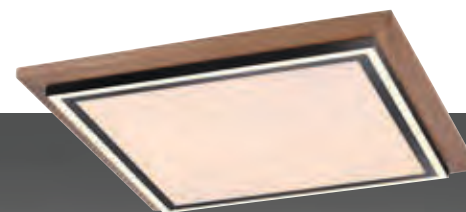

### A LED-Deckenleuchte

Holz-natur, schwarz, Lichtfarbe einstellbar und stufenlos dimmbar, 2700 - 5000 Kelvin

LxBxH 53,4x53,4x6,2 cm, 50 Watt, 3300 Lumen

Art.Nr. 9434421 266,95 €

LxBxH 107x18,8x6 cm, 35 Watt, 2100 Lumen