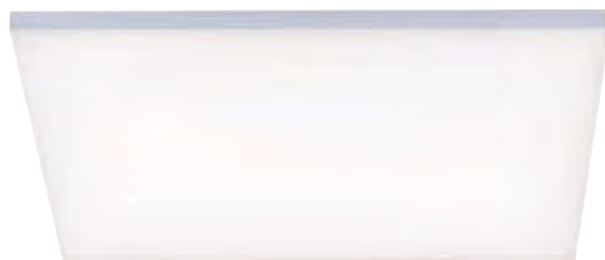

LED-Deckenaufbauleuchte

nickel-matt, Höhe 4,2 cm, inklusive LED, warmweiß, dimmbar

- LxB 30x30 cm, 15 Watt, 1500 Lumen Art.Nr. 640595 122,95 €
- LxB 45x45 cm, 25 Watt, 2500 Lumen Art.Nr. 9253393 189,95 €
- LxB 62x62 cm, 30 Watt, 3000 Lumen Art.Nr. 9253394 269,95 €

LED-Deckenleuchte

weiß, ZigBee-fähig inklusive Fernbedienung RGB+CCT, 2700-5000 Kelvin, inklusive LED

LxBxH 62x62x6,6 cm, 45 Watt, 5625 Lumen
Art.Nr. 9335553 399,95 €

SMART HOME LIGHTS

LxBxH 45x45x6,6 cm, 30 Watt, 3750 Lumen
Art.Nr. 9335552 314,95 €