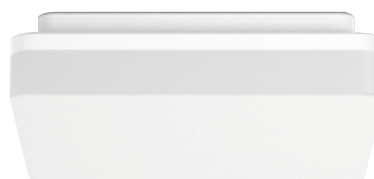

LED-Wand-/Deckenleuchte

Gehäuse PC, Abdeckung PC opal, Abstrahlwinkel 110°, schlagzäh IK10, Leistung und Farbtemperatur per DIP-Schalter einstellbar, IP54 bei Deckenmontage, 3000/4000 Kelvin

HxØ: 5,3x22 cm, 10/15 Watt, 1100/1700 Lumen

weiß Art.Nr. 056989 94,95 €

silber Art.Nr. 057156 94,95 €

HxØ: 4,9x27 cm, 10/18/24 Watt, 1150/2100/2800 Lumen

weiß Art.Nr. 056990 154,95 €

silber Art.Nr. 057157 154,95 €

HxØ: 6,5x40 cm, 29/38 Watt, 3200/4200 Lumen

weiß Art.Nr. 057158 219,95 €

silber Art.Nr. 057159 219,95 €