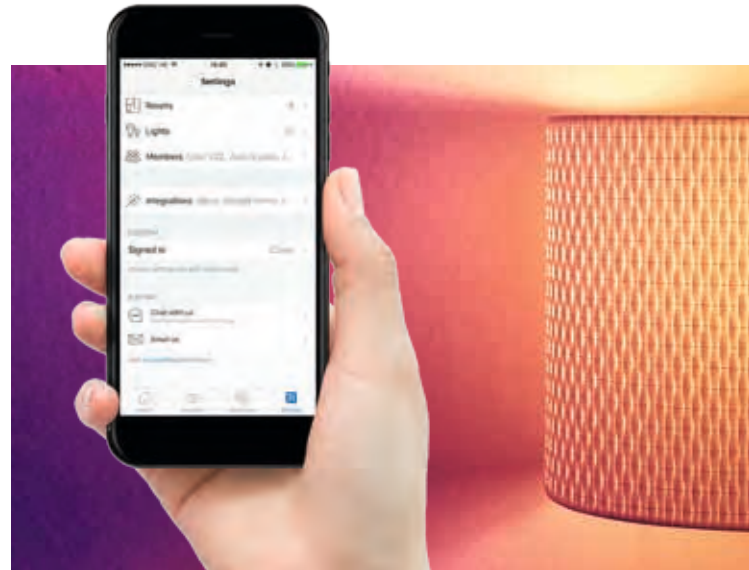

für die freie Kontrolle Ihrer Beleuchtung

„Wiz“ ist ein Cloud basierendes System, dass Sie ohne zusätzliche Anbindung an ein externes Gerät steuern können.

Egal ob per Schalter, Infrarot-Fernbedienung oder per App – Sie haben hierbei die freie Wahl bei der Steuerung Ihrer Beleuchtung.

Bei einer bestehenden Internetverbindung ist es Ihnen von überall möglich Ihre Beleuchtung nach Belieben zu steuern. Als leistungsfähiges Mehrbenutzersystem können jederzeit neue Teilnehmer zur Steuerung integriert werden.

Da alle Wiz-kompatiblen Leuchten über eine WLAN-Funktion verfügen, lassen sich diese frei nach Ihrer Laune einzeln, in Gruppen oder nach Räumen geordnet steuern.