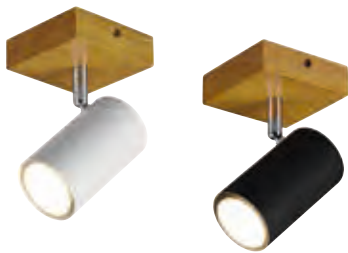

TRIO Deckensystem
Metall, Holz, dreh- und schwenkbar, LxBxH 12x9x16 cm,
für 1x GU10 max. 15 Watt
weiß-matt Art.Nr. 9427728 22,50 €
schwarz-matt Art.Nr. 9427731 22,50 €