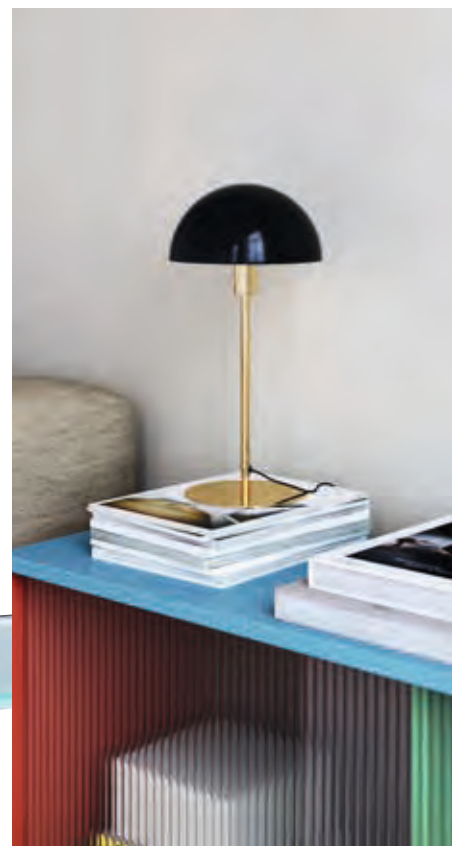

Tischleuchte

Stahl, Kunststoff, beweglicher Leuchtenhals, mit Kippschalter, HxØ 30x12,5 cm, E27 max. 40 Watt

weiß	Art.Nr. 9280188	22,95 €
schwarz	Art.Nr. 9280187	22,95 €
rot	Art.Nr. 9280186	22,95 €
blau	Art.Nr. 9280185	22,95 €
silber	Art.Nr. 9280189	22,95 €

TISCHLEUCHTEN

Tischleuchte

Metall, mit Schalter am beweglichen Leuchtenkopf, BxHxT: 14x43x28 cm, E14 max. 10 W

grau/chrom	Art.Nr. 9544000	54,95 €
schwarz/gold	Art.Nr. 9544001	54,95 €
weiß/nickel	Art.Nr. 9544002	54,95 €

nordlux Tischleuchte

Metall, mit Schnurschalter, HxØ: 40x20 cm, E14 max. 40 Watt

schwarz/messing	Art.Nr. 9543945	76,95 €
chrom	Art.Nr. 9543946	89,95 €
hellbraun	Art.Nr. 9543947	54,95 €

LED-Tischleuchte

Titan, mit Klemme und Fuß, H max. 64,5 cm, inklusive LED 3,6 Watt, warmweiß, 200 Lumen
Art.Nr. 678745 72,95 €

Klemmleuchte

Metall, mit Schwanenhals, mit Schnurschalter, HxTxØ: 30x22x11 cm, E27 max. 40 W

weiß	Art.Nr. 9543995	38,95 €
schwarz	Art.Nr. 9543996	38,95 €
titanfarben	Art.Nr. 9543997	38,95 €