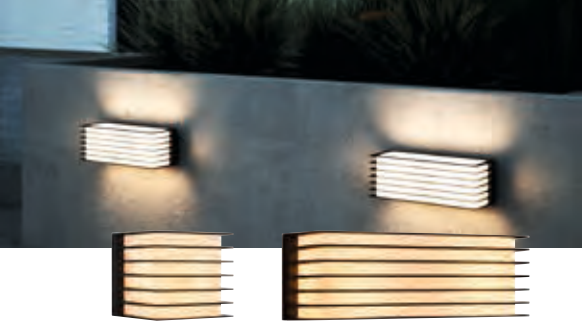

nordlux Deckenleuchte

IP54, Aluminium, Glas opal, indirekter Anteil für Lichteffekt an der Decke, HxØ: 18,8x12,4 cm, E27 max. 15 Watt

silber	Art.Nr. 9543953	106,95 €
schwarz	Art.Nr. 9543954	106,95 €
braun	Art.Nr. 9543955	106,95 €

nordlux LED-Wandleuchte

IP44, schwarz, Metall, Diffusor Kunststoff opal
BxHxT: 13x12x14,7 cm, E27 max. 15 Watt
Art.Nr. 9543934 78,95 €

BxHxT: 28,6x10x12 cm, 2x E27 max. 15 Watt
Art.Nr. 9543935 109,95 €

nordlux Wandleuchte

IP54, Aluminium, Glas opal, Lichtaustritt nach unten, HxTxØ: 16,8x17,4x12,4 cm, E27 max. 15 Watt

silber	Art.Nr. 9543956	106,95 €
schwarz	Art.Nr. 9543957	106,95 €
braun	Art.Nr. 9543958	106,95 €