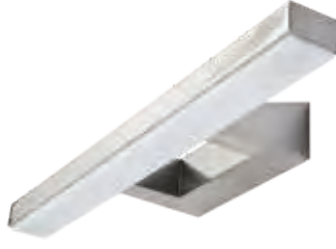

RZB Spiegelleuchte

IP40, Armatur Kunststoff weiß,
Diffusor Opalglas seidenglanz
Art.Nr. 695615 58,95 €

LxBxH 35,5x5,5x8 cm
mit Schalter und Steckdose
Art.Nr. 695616 66,95 €

LED-Spiegelleuchte

IP44, chrom, Kunststoff weiß, LxBxH 60x6,6x7,5 cm,
16 Watt, 1300 Lumen, 4000 Kelvin, inklusive LED
Art.Nr. 056030 67,95 €

LED-Spiegelleuchte

IP44, Stahl chrom, Kunststoff satiniert, inklusive LED, warmweiß
LxBxT 35x6x5,5 cm, 8,3 Watt, 900 Lumen Art.Nr. 9253199 92,95 €
LxBxT 58x6x6,5 cm, 16 Watt, 1700 Lumen Art.Nr. 9253200 119,95 €

THO Spiegelleuchte

chrom, Glas satiniert, HxT 8x6 cm
L 30 cm, für LM 2x E14 30 Watt ECO
Art.Nr. 5102191 34,95 €

L 40 cm, für LM 3x E14 30 Watt ECO
Art.Nr. 5102193 44,95 €

SG LED-Spiegelleuchte

IP44, Aluminium, Abdeckung Polycarbonat,
HxBxT 6x46x13,5 cm, inklusive LED 16 Watt,
warmweiß, max. 930 Lumen, Ra > 90, dimmbar
weiß-matt Art.Nr. 9131064 146,50 €
schwarz Art.Nr. 9131066 146,50 €
gebürsteter Stahl Art.Nr. 9131065 186,90 €

mit Steckdose
weiß-matt Art.Nr. 9424682 164,95 €
schwarz Art.Nr. 9543973 164,95 €

BxHxT: 89,6x6x13,5 cm, 30 Watt, 1860 Lumen
weiß-matt Art.Nr. 197552 234,95 €
schwarz Art.Nr. 282931 234,95 €

Montagewinkel für Spiegelschrank
weiß-matt Art.Nr. 9424698 13,10 €
schwarz Art.Nr. 9543974 13,10 €

EGLO LED-Spiegelleuchte

IP20, chrom, Abdeckung weiß,
HxBxT 17x5,5x8,5 cm, inklusive
LED 2x GU10 3,3 Watt, tauschbar,
warmweiß, 240 Lumen pro LED
Art.Nr. 6148592 64,95 €

BÖHMER LED-Spiegelleuchte

IP20, chrom, Glas satiniert, HxT 4,5x11 cm, inklusive LED,
warmweiß

L 31 cm, LED 10 Watt, 900 Lumen Art.Nr. 9102586 139,95 €
L 46 cm, LED 11 Watt, 1000 Lumen Art.Nr. 9102585 164,95 €
L 61 cm, LED 12 Watt, 1100 Lumen Art.Nr. 9102584 174,95 €