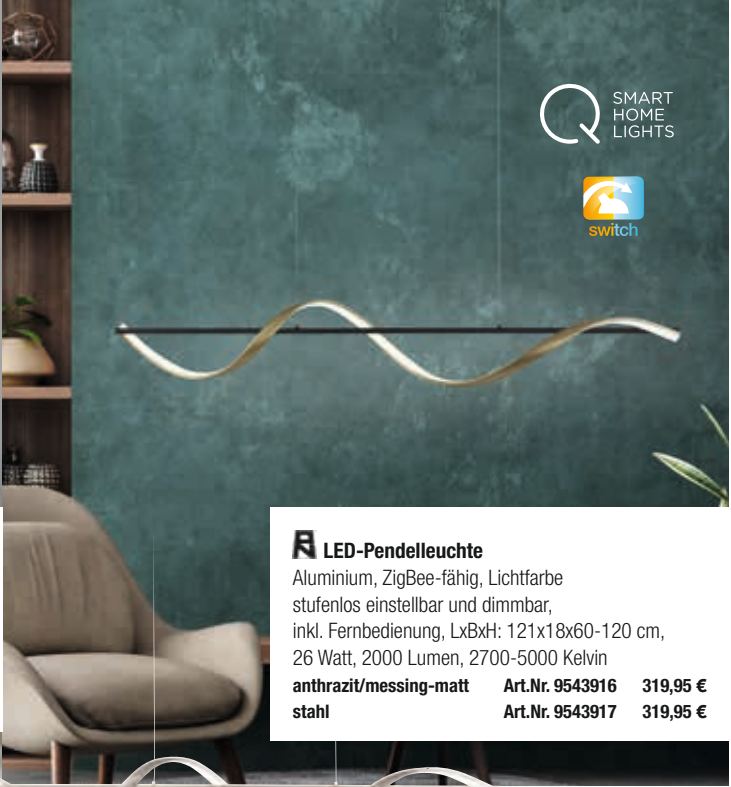

**LED-Deckenleuchte**  
 Acrylglas weiß matt, ØxH 50x16 cm,  
 inklusive LED 20 Watt, Lichtfarbe über  
 Fernbedienung einstellbar (2700 - 4000 Kelvin)  
 sowie dimmbar, 2400 Lumen  
**chrom Art.Nr. 9253258 279,95 €**  
**sandschwarz matt Art.Nr. 9434403 239,95 €**

**LED-Deckenleuchte**  
 Stahl, ZigBee-fähig, Lichtfarbe einstellbar,  
 inklusive Funkfernbedienung, LxB 52,7x52,7 cm,  
 2x13 Watt, 1800 Lumen, 2700-5000 Kelvin  
**Art.Nr. 9404359 354,95 €**

**LED-Deckenleuchte**

**LED-Pendelleuchte**

Aluminium, ZigBee-fähig, Lichtfarbe stufenlos einstellbar und dimmbar, inkl. Fernbedienung, LxBxH: 121x18x60-120 cm, 26 Watt, 2000 Lumen, 2700-5000 Kelvin

<b>anthrazit/messing-matt</b>	<b>Art.Nr. 9543916</b>	<b>319,95 €</b>
<b>stahl</b>	<b>Art.Nr. 9543917</b>	<b>319,95 €</b>

**LED-Deckenleuchte**

schwarz, Metall, Zigbee-fähig, Lichtfarbe einstellbar und stufenlos dimmbar, inkl. Fernbedienung, separate Schaltungen möglich (alles/innen/außen), LxBxH 80x80x6 cm, 44 Watt, 3400 Lumen, 2700-5000 Kelvin