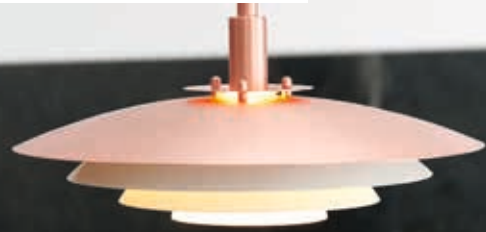

nordlux Pendelleuchte

Metall, LxHxØ: max. 200x17x38 cm, G9 max. 25 Watt

weiß/nickel-gebürstet Art.Nr. 9543950 106,95 €

grau/messing Art.Nr. 9543951 159,95 €

kupferfarben Art.Nr. 9543952 192,95 €

LED-Pendelleuchte

stahl, Aluminium, Glas opal,
LxBxH: 80x7x103-180 cm,
23 Watt, 2100 Lumen, 3000 Kelvin

Art.Nr. 9543913 164,95 €