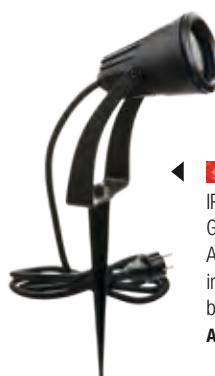

LED-Gartenstrahler
IP65, Gehäuse Polyamid, Abdeckung
Glas, mit Erdspieß, 2 m Zuleitung,
Abstrahlwinkel 35°, HxB 15,5x11 cm,
inklusive LED GU10 6,2 Watt, tausch-
bar, warmweiß, 455 Lumen

Art.Nr. 877363 116,90 €