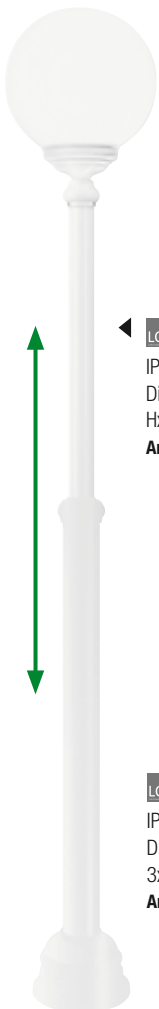

LCD Stehleuchte
IP43, schwarz, Acrylglas opal, Aluminiumdruckguss,
1xE27 max. 75 Watt
HxØ: 104x25 cm Art.Nr. 9391270 139,95 €
HxØ: 138-222x25 cm Art.Nr. 9391269 339,95 €
BxHxØ: 87x256x25 cm, 3x E27 max. 75 Watt
Art.Nr. 9391268 679,95 €