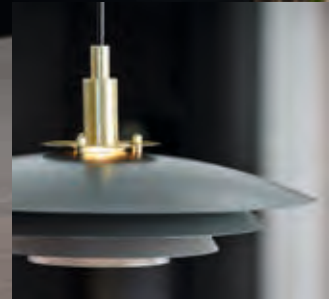

nordlux Pendelleuchte

Metall, LxHxØ: max. 200x17x38 cm, G9 max. 25 Watt

weiß/nickel-gebürstet Art.Nr. 9543950 106,95 €

grau/messing Art.Nr. 9543951 159,95 €

kupferfarben Art.Nr. 9543952 192,95 €

LED-Pendelleuchte

stahl, Aluminium, Glas opal,
LxBxH: 80x7x103-180 cm,
23 Watt, 2100 Lumen, 3000 Kelvin

Art.Nr. 9543913 164,95 €