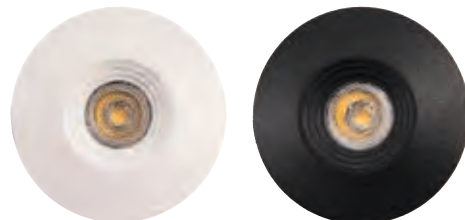

The Light Group LED-Einbaustrahler
IP65, Aluminiumgehäuse, Abstrahlwinkel 45°, direkt in die
Isolierung bis zur Dampfsperre montierbar, Farbwiedergabe
CRI>90, Phasenabschnittsdimmbar, Ø 3,2 cm, DA 2,5 cm,
ET 1,8 cm, 3 Watt, 165 Lumen, 3000 Kelvin

weiß	Art.Nr. 319321	41,50 €
schwarz	Art.Nr. 319322	41,50 €

Aufbaugeschäfte
weiß Art.Nr. 319429 9,50 €
schwarz Art.Nr. 319430 9,50 €

LED-Treiber, 700 mA, max. 12 W, 9-18 V, LxBxH: 10,9x4x2,2 cm,
inkl. Splitter, dimmbar Phasenabschnitt, für 4-6 Anschlüsse
Art.Nr. 280495 35,95 €
LED-Treiber, 700 mA, max. 6 W, 3-6 V, LxBxH: 3,8x2,7x2,2 cm,
inkl. Splitter, dimmbar Phasenabschnitt, für 1-2 Anschlüsse
Art.Nr. 319326 35,95 €