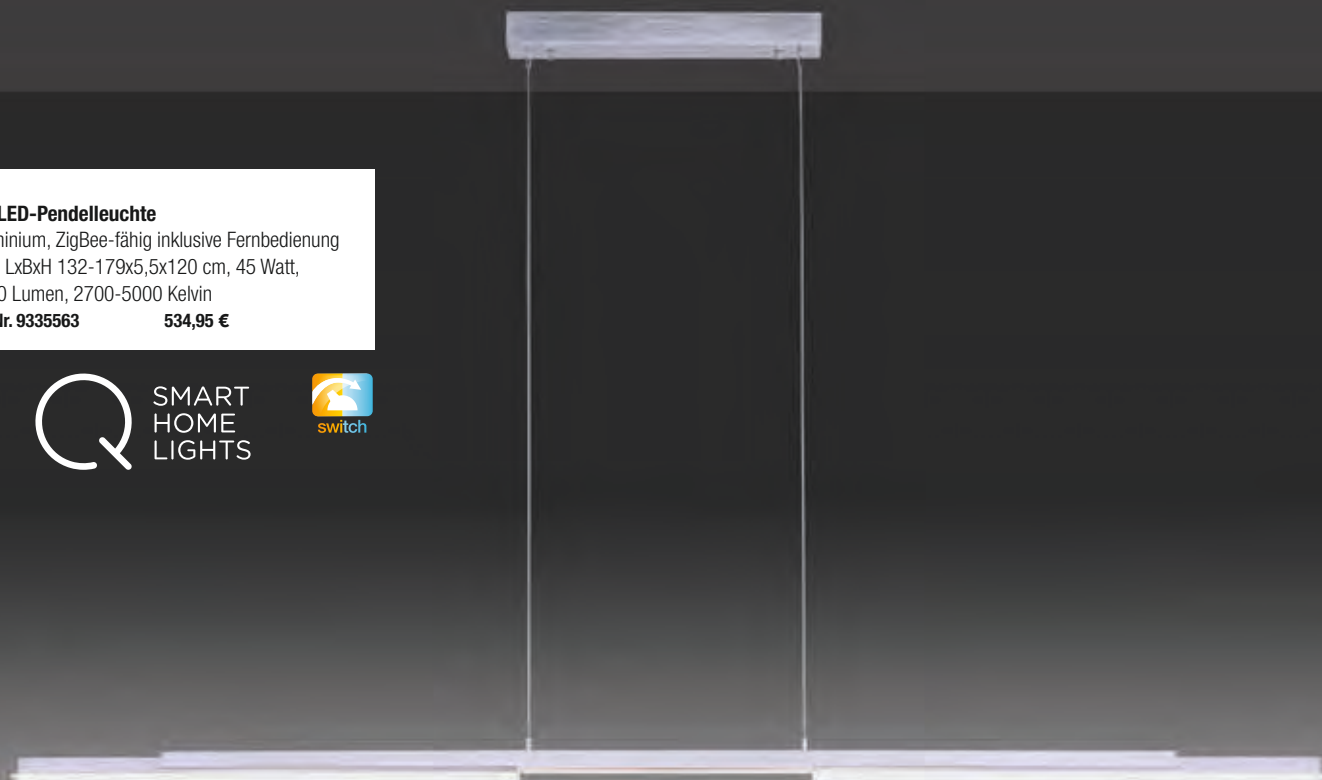

**LED-Pendelleuchte**

schwarz/Holz, Stahl, Abdeckung weiß,  
Zigbee-fähig ( Sprachsteuerung ),  
per App über Bluetooth steuerbar,  
Lichtfarbe einstellbar, dimmbar, Timerfunktion,  
Anwesenheitssimulation, Sonnenaufgangssimulation,  
LxBxH 123x5,5x max. 110 cm, 35 Watt,  
3980 Lumen, RGB+2700-6500 Kelvin

**Art.Nr. 319239 299,95 €**

**LED-Pendelleuchte**

schwarz/braun/weiß, Holz, Stahl, Kunststoff,  
LxBxH 110x6x110 cm, 3x8,5 Watt,  
2880 Lumen, 3000 Kelvin

**Art.Nr. 9404319 209,95 €**

**LED-Stehleuchte**

schwarz/braun/weiß, Holz, Stahl,  
Kunststoff, mit Touch-Dimm-Sensor,  
H 126 cm, 4x6,5 Watt,  
3120 Lumen, 3000 Kelvin

**Art.Nr. 9404322 269,95 €**

**LED-Wandleuchte**

schwarz/braun/weiß, Holz, Stahl, Kunststoff,  
LxH 44x10,5 cm, 8,5 Watt, 960 Lumen, 3000 Kelvin

**Art.Nr. 9404320 89,95 €**

**LED-Pendelleuchte**

Aluminium, ZigBee-fähig inklusive Fernbedienung  
CCT, LxBxH 132-179x5,5x120 cm, 45 Watt,  
2300 Lumen, 2700-5000 Kelvin

**Art.Nr. 9335563 534,95 €**

SMART  
HOME  
LIGHTS

**nordlux Pendelleuchte**

schwarz/messing-gebürstet, Textilkabel  
schwarz, Diffusor opal, direkt/indirekt strahlend

LxHxØ: max. 200x26,5x29 cm, 3x E14

Art.Nr. 9543931 109,95 €