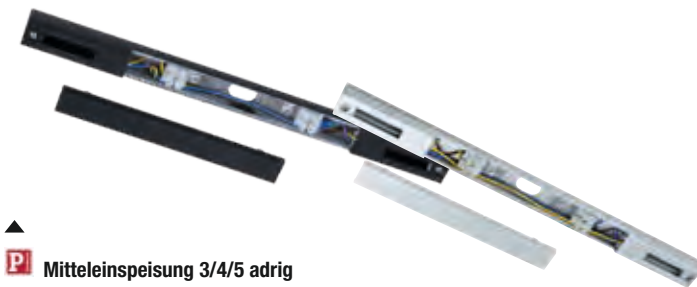

P Mitteleinspeisung 3/4/5 adrig

System kann bei 5-adriger Zuleitung separat geschaltet werden

schwarz-matt	Art.Nr. 9376814	39,95 €
chrom-matt	Art.Nr. 9315971	39,95 €