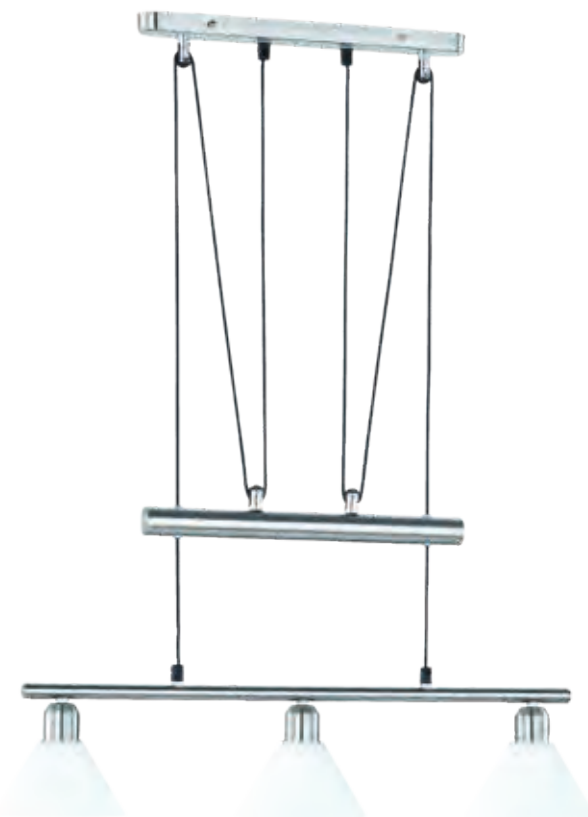

<b>schwarz</b>	<b>Art.Nr. 319285</b>	<b>599,95 €</b>
<b>nickel-gebürstet</b>	<b>Art.Nr. 319286</b>	<b>599,95 €</b>
<b>messing-matt</b>	<b>Art.Nr. 319287</b>	<b>599,95 €</b>

**LED-Pendelleuchte**

Metall, Glas opal, Zigbee-fähig, Smarthome-fähig, Lichtfarbe einstellbar und stufenlos dimmbar (auch per Tastdimmer), mit indirekt Anteil am Baldachin, inkl. Fernbedienung, LxBxH 65x20x120 - 200 cm, 25,5 Watt, 1300 Lumen, 2700-5000 Kelvin

▲ **TRIO Pendelleuchte**  
rostfarben, Metall, Glas weiß,  
HxØ max. 150x60 cm,  
5x E14 max. 40 Watt  
**Art.Nr. 319347 109,95 €**

▲ **TRIO LED-Pendelleuchte**  
nickel-matt, Glas Alabaster weiß, L 80 cm,  
Höhe verstellbar von 95 - 160 cm, inklusive LM LED  
4x E14 4,9 Watt, tauschbar, warmweiß, 470 Lumen pro LED  
**Art.Nr. 918584 169,95 €**

▲ **TRIO Tischleuchte**  
rostfarben, Metall,  
Glas weiß, HxØ 50x31 cm,  
2x E14 max. 40 Watt  
**Art.Nr. 319351 78,95 €**

▲ **TRIO Stehleuchte**  
rostfarben, Metall,  
Glas weiß, HxØ 180x33,5 cm,  
2x E27 max. 60 Watt  
**Art.Nr. 319349 109,95 €**

▲ **TRIO Deckenleuchte**  
rostfarben, Metall, Glas weiß,  
HxØ 42,5x55 cm, 3x E14 max. 40 Watt  
**Art.Nr. 319331 83,95 €**

▲ **TRIO Pendelleuchte**  
nickel-matt, Glas opal matt weiß, Glas-Ø 14 cm  
**HxL 180x66 cm, für LM 3x E14 30 Watt ECO**  
**Art.Nr. 433785 109,95 €**  
**HxL 180x102 cm, für LM 5x E14 30 Watt ECO**  
**Art.Nr. 433784 159,95 €**