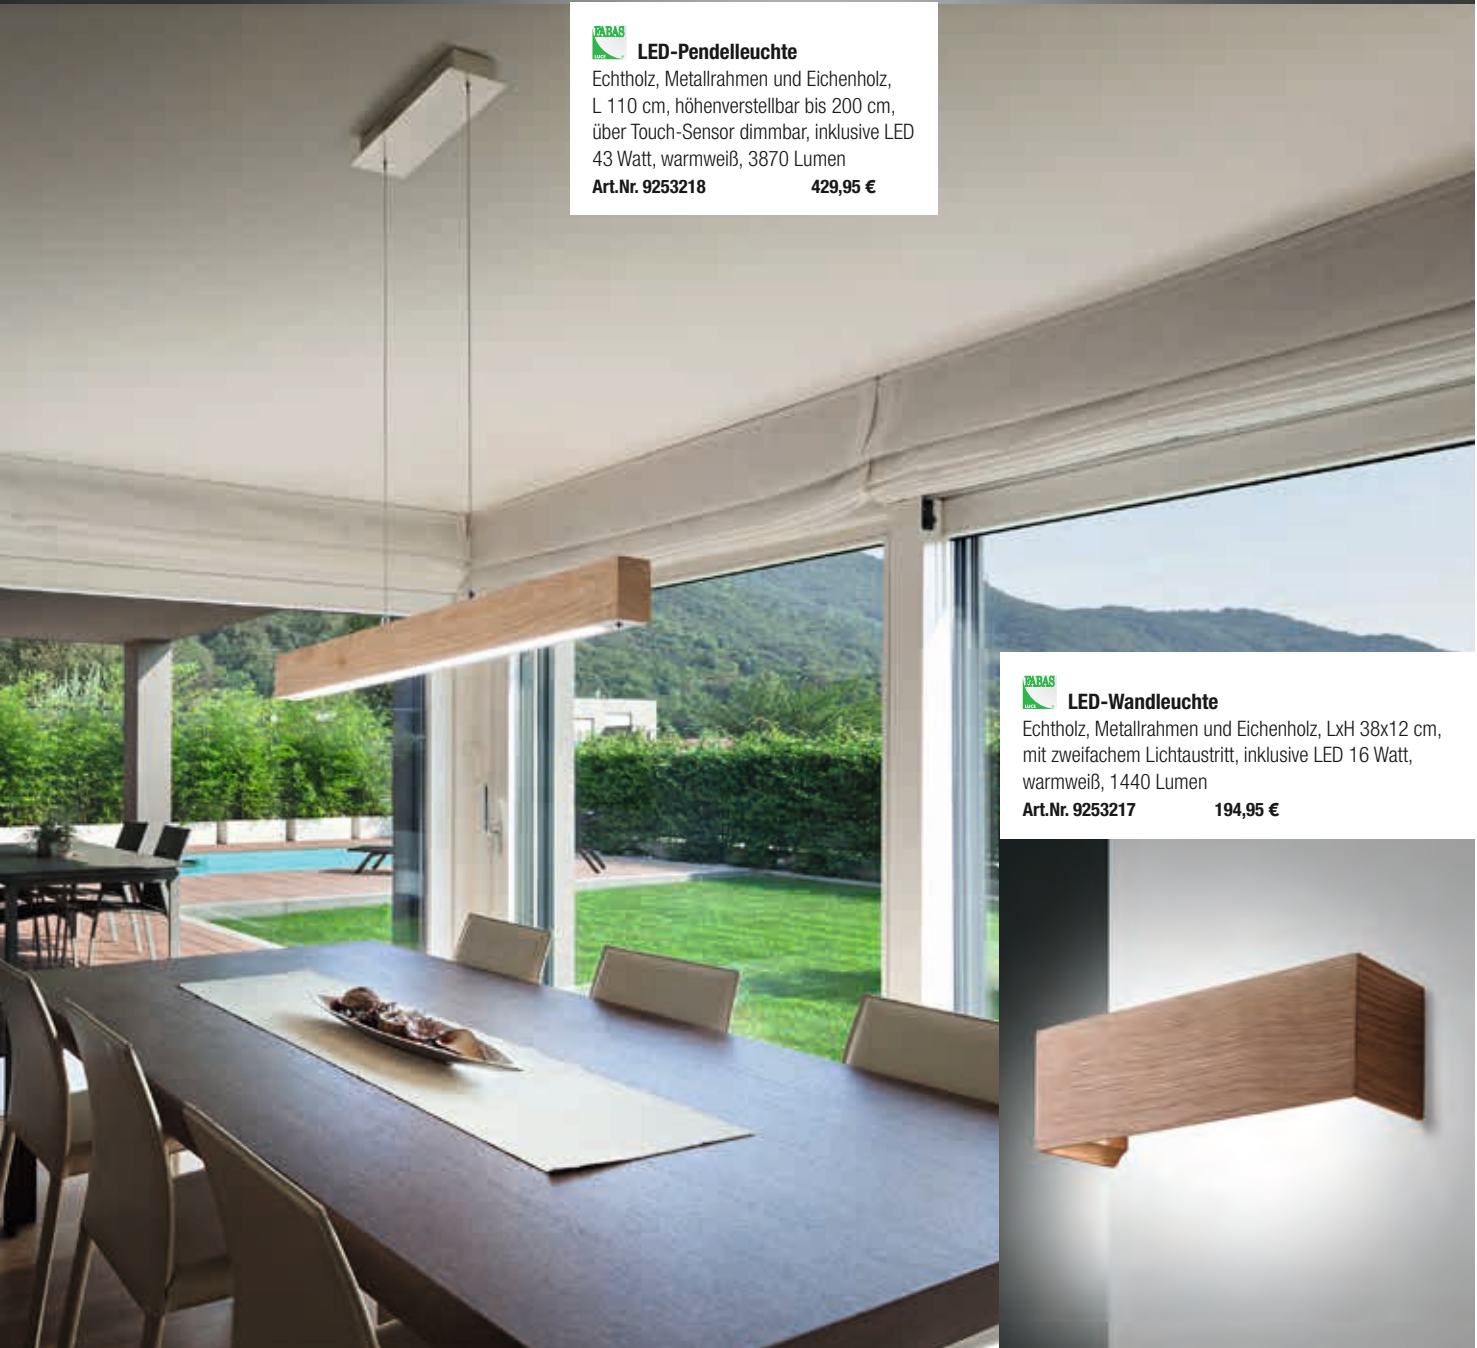

**28 Watt, 3200 Lumen,  
LxBxH 135x9x80-150 cm**

**Art.Nr. 264838      359,95 €**

**LED-Pendelleuchte**

schwarz, Metall, Abdeckung Methacrylat, direkt/indirekt strahlend, getrennt schaltbar, über Taster stufenlos dimmbar, LxBxH 110x4,3x max. 200 cm, 40 Watt, 4800 Lumen, 3000 Kelvin

**Art.Nr. 319244                      329,95 €**

**LED-Pendelleuchte**

Echtholz, Metallrahmen und Eichenholz, L 110 cm, höhenverstellbar bis 200 cm, über Touch-Sensor dimmbar, inklusive LED 43 Watt, warmweiß, 3870 Lumen

**Art.Nr. 9253218                      429,95 €**

**LED-Wandleuchte**

Echtholz, Metallrahmen und Eichenholz, LxH 38x12 cm, mit zweifachem Lichtaustritt, inklusive LED 16 Watt, warmweiß, 1440 Lumen

**Art.Nr. 9253217                      194,95 €**