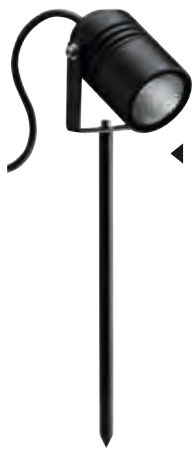

LCD LED-Gartenstrahler
IP65, schwarz, Aluminium-Druckguss
Diffusor Floatglas Anschlussleitung
2,0 m, ØxLxH 6x10,5x37,5 cm,
6 Watt, 806 Lumen, 3000 Kelvin,
inklusive LED

Art.Nr. 9335532 83,50 €

großer Erdspieß 56 cm
Art.Nr. 9475780 24,95 €