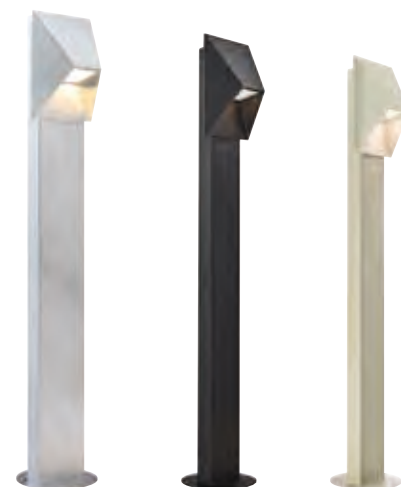

nordlux Stehleuchte

IP54, Glas mattiert, BxHxT: 15,4x83,7x14,4 cm, GU10 max. 25 W

verzinkter Stahl	Art.Nr. 9543942	159,95 €
schwarz Aluminium	Art.Nr. 9543943	118,95 €
sandfarben Aluminium	Art.Nr. 9543944	118,95 €