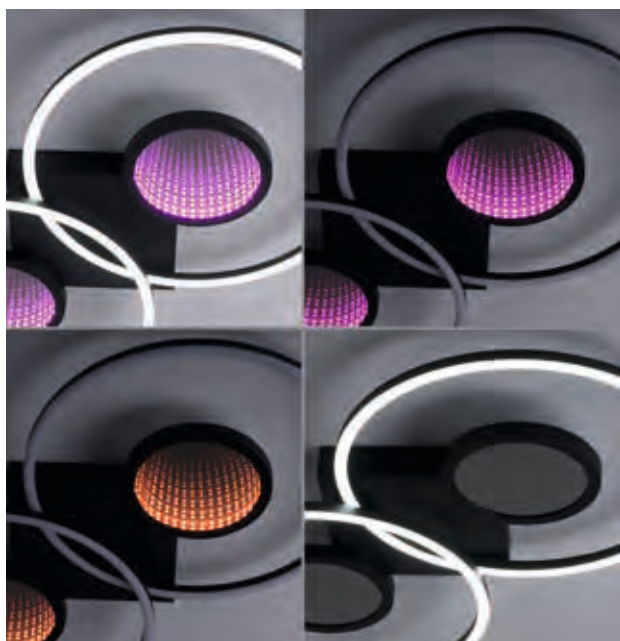

TRIO LED-Deckenleuchte

Metall, per Fernbedienung dimmbar sowie Farbtemperatur einstellbar, mit Nachtlcht-/Timer-/Memory-Funktion, 2700-6500 Kelvin

LxBxH: 45x45x4,2 cm, 46 Watt, 6000 Lumen

nickel/schwarz Art.Nr. 9543990 149,95 €
gold/schwarz Art.Nr. 9543992 144,95 €

HxØ: 4,2x45 cm, 42 Watt, 5600 Lumen

nickel/schwarz Art.Nr. 9543991 144,95 €
gold/schwarz Art.Nr. 9543993 136,95 €