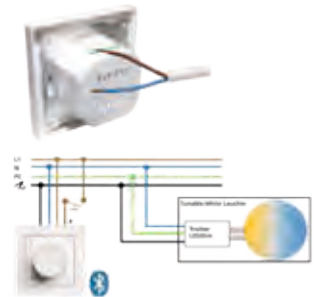

#### Tunable White ohne zusätzliche Verkabelung!

- Völlig neue patentierte Technologie von SG
- Einfache Integration von Tunable White in vorhandene Systeme
- Phase und Neutral - Fertig!
- Geeignet für Wohn- und Geschäftsräume
- Erhältlich mit 2000 - 4000 K oder 2700 - 6500 K