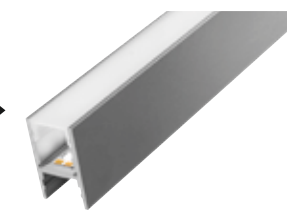

Barthelme BARdolino H, Aluprofil

in Verbindung mit opalweißer Abdeckung erhalten Sie eine homogene Lichtlinie ideal zur zusätzlichen Kühlung des LED-Streifens geeignet LxBxH 100/200/300x1,8x3 cm, für LED-Bänder mit max. 13 mm Breite geeignet

100 cm	Art.Nr. 1184663	22,95 €
200 cm	Art.Nr. 1184664	44,95 €
300 cm	Art.Nr. 1184665	69,95 €

Endkappenset	Art.Nr. 1184721	14,95 €

Halterset	Art.Nr. 882450	8,95 €

Abhängung BARdolino H (2x 150 cm Drahtseil 1 mm M3 Gewinde, 2x Deckenhalter)	Art.Nr. 882451	53,95 €