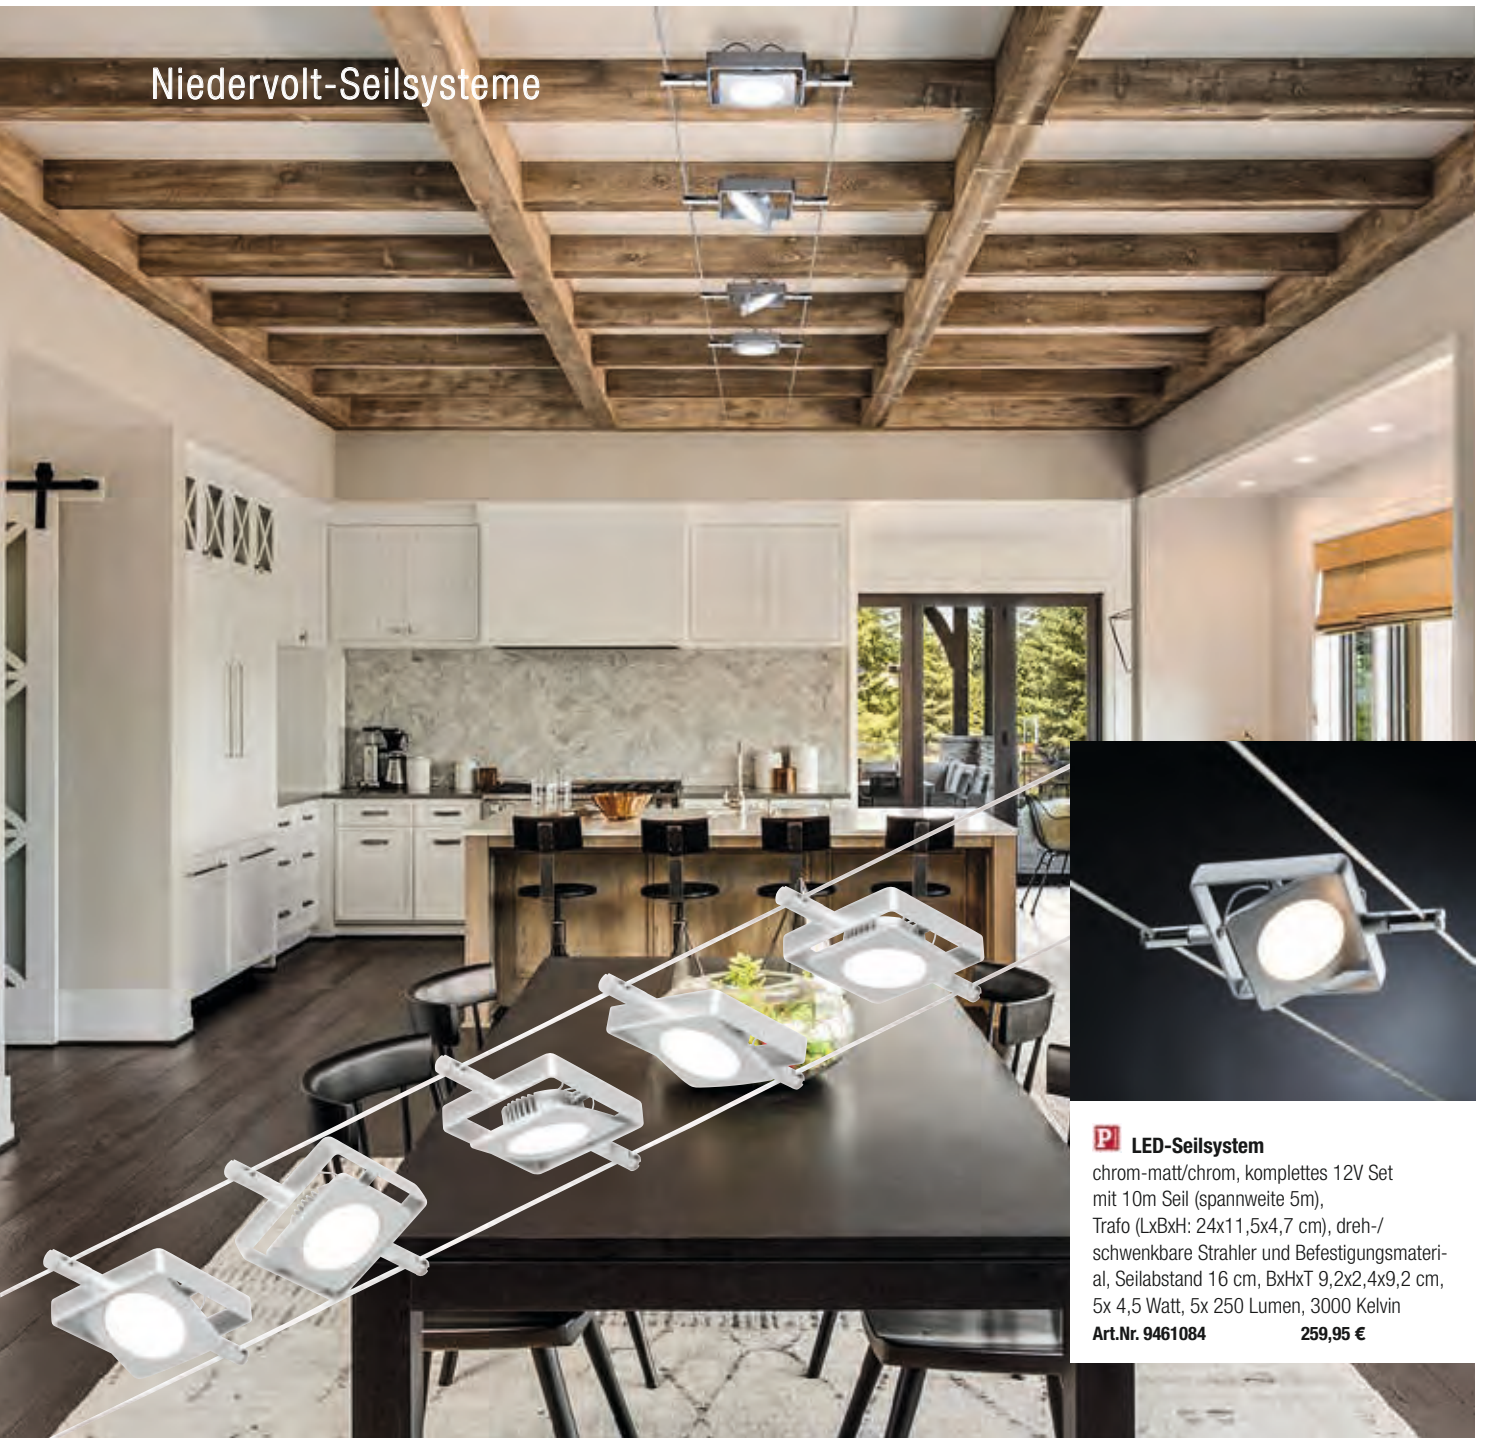

## Niedervolt-Seilsysteme

**P LED-Seilsystem**

chrom-matt/chrom, komplettes 12V Set mit 10m Seil (spannweite 5m), Trafo (LxBxH: 24x11,5x4,7 cm), dreh-/schwenkbare Strahler und Befestigungsmaterial, Seilabstand 16 cm, BxHxT 9,2x2,4x9,2 cm, 5x 4,5 Watt, 5x 250 Lumen, 3000 Kelvin  
Art.Nr. 9461084 259,95 €