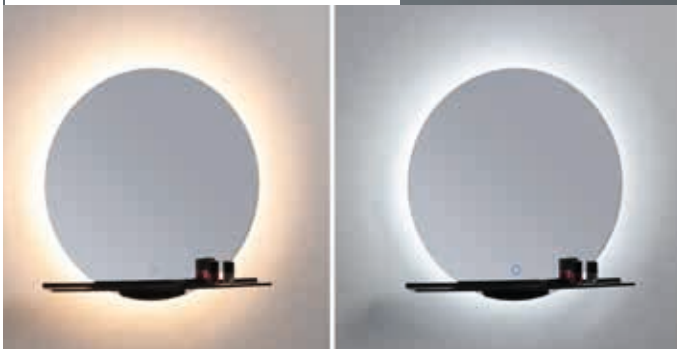

Art.Nr. 9434429

299,95 €

**LED-Gelenk-Wandspiegel**

chrom, mit Touch-Schalter, Ø 22 cm, inklusive LED 3 Watt, warmweiß, 280 Lumen

Art.Nr. 6148810

159,95 €

**LED-Wandleuchte**

IP44, weiß, Aluminium, schwenkbar, per Lichtschalter in 3 Stufen dimmbar, 2700 Kelvin