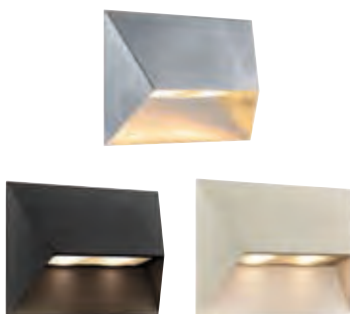

nordlux Wandleuchte

IP54, Glas mattiert, BxHxT: 27x19x9,5 cm, 2x GU10 max. 25 W

verzinkter Stahl	Art.Nr. 9543939	76,95 €
schwarz Aluminium	Art.Nr. 9543940	57,95 €
sandfarben Aluminium	Art.Nr. 9543941	57,95 €