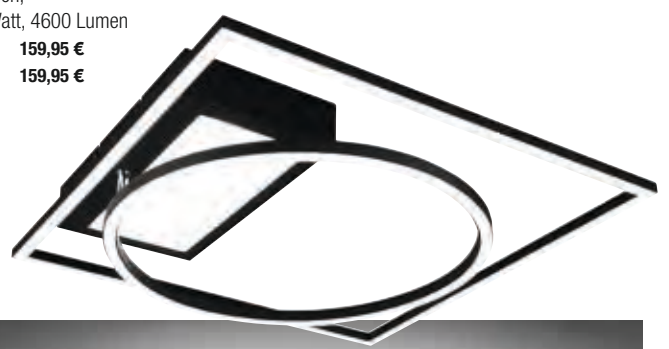

▲ **TRIO LED-Deckenaufbauleuchte**
Metall, mit Schwenkarm, Lichtfarbe (2700-6500 Kelvin)
über Fernbedienung stufenlos einstellbar
sowie dimmbar, Memoryfunktion,
LxBxH 86,5x64,5x9 cm, 33 Watt, 4600 Lumen
weiß Art.Nr. 9427834 159,95 €
schwarz Art.Nr. 9427776 159,95 €