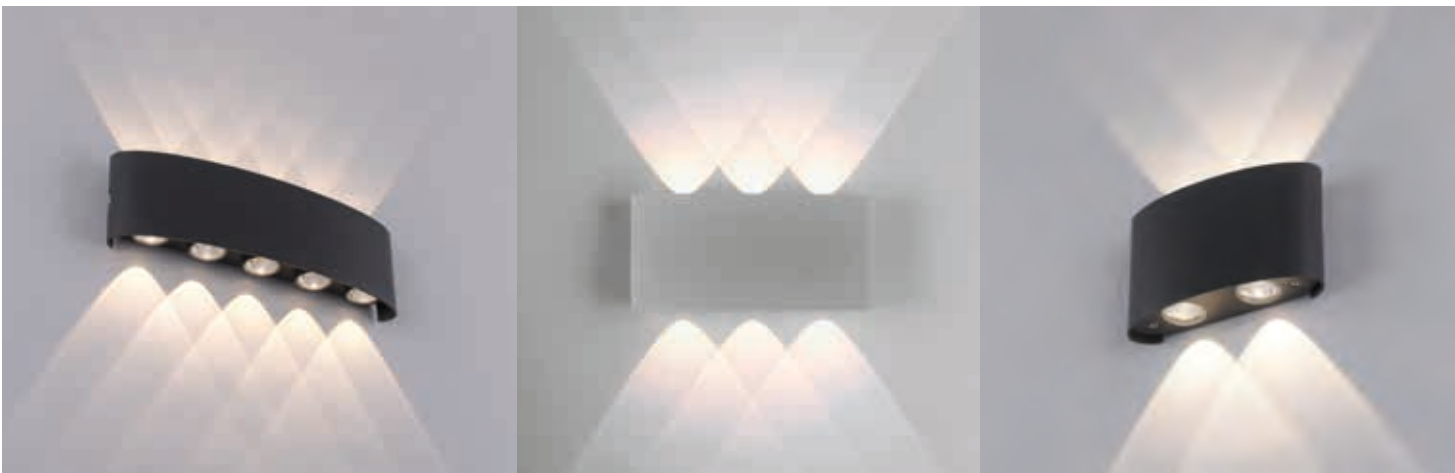

**10-flammig, LxHxT 27x8x4,7 cm, 10 Watt, 960 Lumen**

- anthrazit** Art.Nr. 319300 114,95 €
- silber** Art.Nr. 319301 114,95 €

**TRIO** LED-Wandleuchte

Holz-natur, Abstrahlung nach oben und unten,  
über Schalter in 3 Stufen dimmbar, 3000 Kelvin

**LxBxH 110x110x110 mm, 4,3 Watt, 430 Lumen**

- Art.Nr. 9428021 66,95 €**

**LxBxH 110x370x110 mm, 13,5 Watt, 1800 Lumen**

- Art.Nr. 9428043 99,95 €**

**LED-Wandleuchte**  
 Stahl, ZigBee-kompatibel inklusive Fernbedienung,  
 drehbar um 320°, HxBxT 11x11x14,5 cm,  
 inklusive LED 7 Watt, RGB und warmweiß, 610 Lumen  
**Art.Nr. 6148772                      219,95 €**