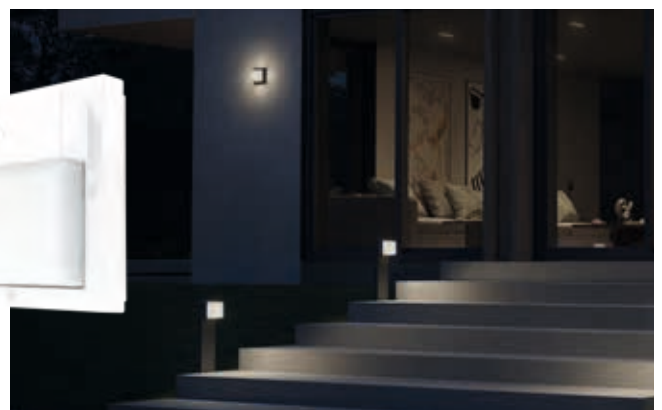

Wandleuchte

IP44, Aluminiumdruckguss, Opalglas, HxBxT 25x25x9,5 cm

Blende Edelstahl gebürstet:

2x E27 max. 40 Watt

LED 12 Watt, warmweiß, 1200 Lumen

innenliegender Bewegungsmelder 1x E27 max 13 Watt

innenliegender Bewegungsmelder LED 12 Watt, warmweiß, 1200 Lumen

Art.Nr. 9253291 229,95 €

Art.Nr. 9253293 284,95 €

Art.Nr. 9253292 269,95 €

Art.Nr. 9253294 324,95 €

Blende Edelstahl graphit:

2x E27 max. 40 Watt

LED 12 Watt, warmweiß, 1200 Lumen

innenliegender Bewegungsmelder 1x E27 max 13 Watt

innenliegender Bewegungsmelder LED 12 Watt, warmweiß, 1200 Lumen

Art.Nr. 9253287 236,95 €

Art.Nr. 9253289 289,95 €

Art.Nr. 9253288 284,95 €

Art.Nr. 9253290 329,95 €

Blende hellgrau:

2x E27 max. 40 Watt

LED 12 Watt, warmweiß, 1200 Lumen

innenliegender Bewegungsmelder 1x E27 max 13 Watt

innenliegender Bewegungsmelder LED 12 Watt, warmweiß, 1200 Lumen

Art.Nr. 9543837 236,95 €

Art.Nr. 9543839 289,95 €

Art.Nr. 9543838 284,95 €

Art.Nr. 9543840 329,95 €

Edelstahl-Wandleuchte

IP44, Abdeckung Kunststoff weiß, inklusive Bewegungsmelder, HxBxT 30,5x21x9 cm, für LM E27 33 Watt ECO

Art.Nr. 9253209 89,95 €

LED-Wandleuchte

IP44, anthrazit, Aluminium, Abdeckung Kunststoff opal, mit 160° HF-Sensor, mit Bluetooth zur Vernetzung von Leuchtengruppen, Erfassungsbereich bis zu 5 m, Grundlicht-Funktion, dimmbar, Dämmerungseinstellung, LxBxH 13,4x13,4x8,7 cm, 9 Watt, 655 Lumen, 3000 Kelvin

Art.Nr. 319319 249,95 €

LED-Wandleuchte sekundär (ohne HF-Sensor)

mit Bluetooth zur Vernetzung von Leuchtengruppen (um diese Funktion zu nutzen wird eine Hauptleuchte mit HF-Sensor benötigt)

Art.Nr. 319320 209,95 €

Edelstahl-Wandleuchte

IP44, Opalglas, HxBxT 22x22x4,5 cm, inklusive LED 12 Watt, warmweiß, 1200 Lumen

Edelstahl Art.Nr. 9080106 165,95 €