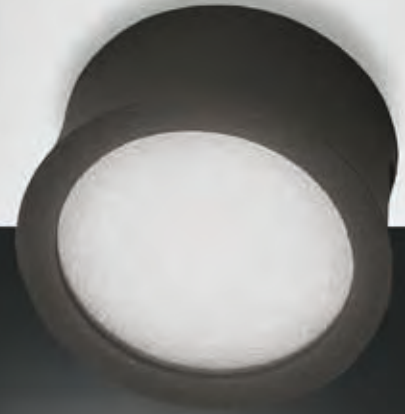

LED-Deckenleuchte

Metallgestell, weiß, satiniertes Diffusor aus Acrylglas, 120° Abstrahlwinkel, ØxH 8x4 cm, inklusive LED 7 Watt, warmweiß, 630 Lumen

Art.Nr. 6148604 33,95 €

LED-Deckenleuchte

Metallgestell, weiß, 120° Abstrahlwinkel, LxBxH 6,5x6,5x5 cm, inklusive LED 6 Watt, warmweiß, 540 Lumen

Art.Nr. 6148605 33,95 €

LED-Deckenleuchte

Metallgestell, weiß, schwenkbar, 120° Abstrahlwinkel, 30° schwenkbar, ØxH 8x5 cm, inklusive LED 6 Watt, warmweiß, 540 Lumen

Art.Nr. 6148606 39,95 €