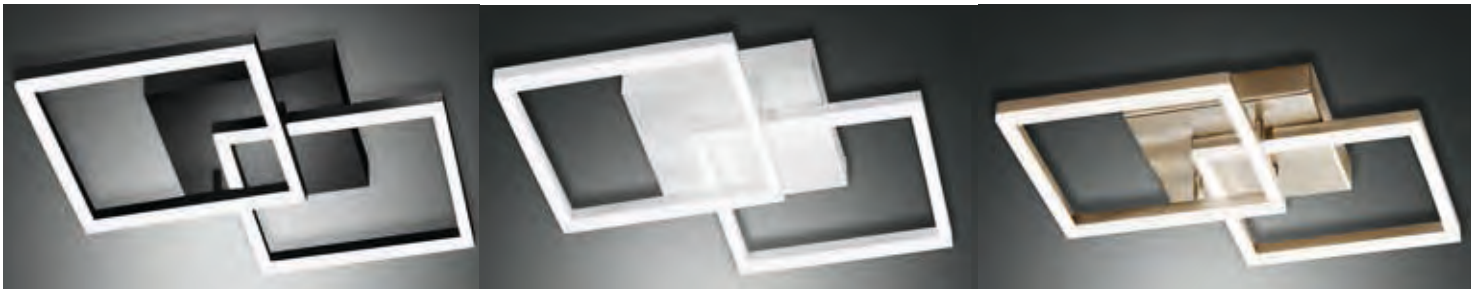

LED-Wand-/Deckenleuchte

Metall, Methacrylat, dimmbar, LxBxH: 45x45x10 cm, 39 Watt, 3880 Lumen, 3000 Kelvin
schwarz   Art.Nr. 9543892   299,95 €
weiß   Art.Nr. 9490649   299,95 €
gold-edelmatt   Art.Nr. 9490647   299,95 €