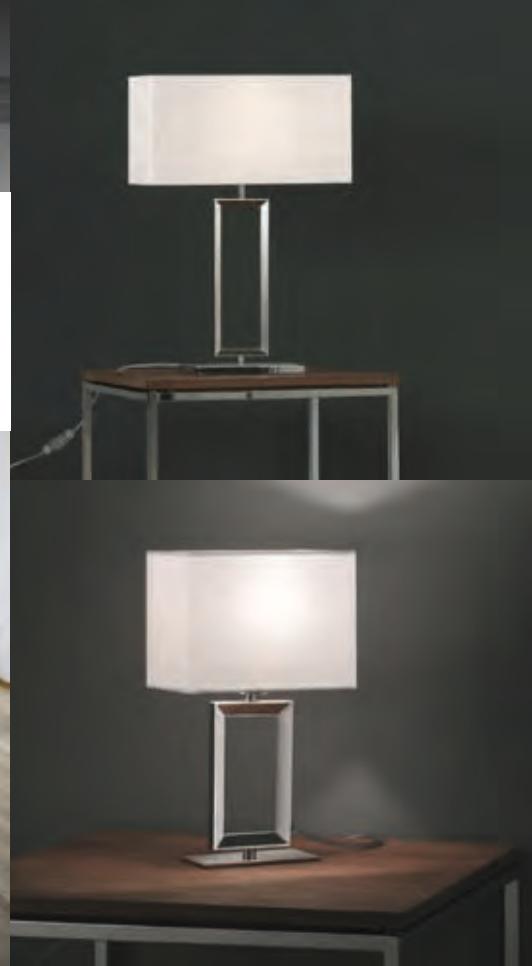

Sonnenlicht LED-Tischleuchte
weiß, Polycarbonat, Vollspektrum
Farbwiedergabe CRI>95, per App oder
Google Assistant/Amazon Alexa steuerbar
und dimmbar, Biorhythmusfunktion, spezielle
Leuchtenbeschichtung gegen Haushaltskeime
und Gerüche, Ø 20 cm, 4 Watt, 200 Lumen,
2200-5000 Kelvin
Art.Nr. 9479735 89,95 €