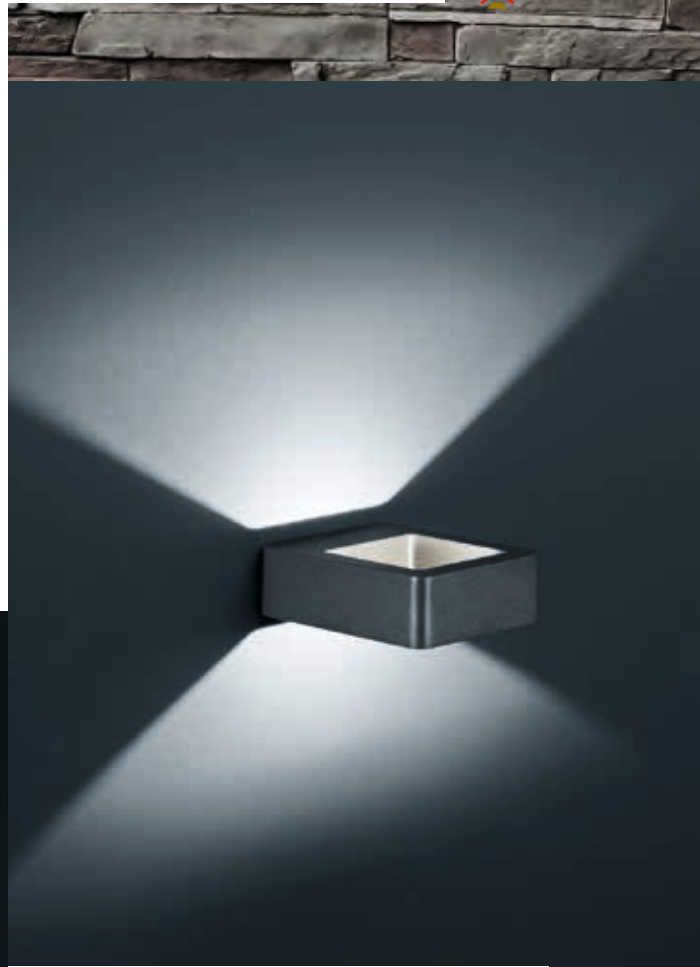

TRIO LED-Wandleuchte
IP54, anthrazit, Aluminiumdruckguss, HxBxT 4,5x12x14,5 cm,
inklusive LED 4,5 Watt, warmweiß, 450 Lumen
Art.Nr. 881707 114,95 €

LED-Wandleuchte
IP44, schwarz, Aluminium, Glas klar,
Abstrahlwinkel 110°, dimmbar Phasenab-
schnitt, BxHxT 16x22,4x10 cm,
9 Watt, 270 Lumen, 2700 Kelvin
Art.Nr. 9424215 153,50 €

BxHxT 20x28x12,5 cm
Art.Nr. 9424216 171,40 €