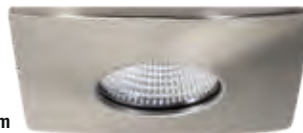

weiß	Art.Nr. 364870	75,95 €
schwarz	Art.Nr. 364871	75,95 €
nickel-gebürstet	Art.Nr. 364872	76,95 €

quadratisch, LxB: 8,8x8,8 cm, DA 6,8 cm, ET 2,8 cm

weiß	Art.Nr. 364873	76,95 €
schwarz	Art.Nr. 364874	76,95 €
nickel-gebürstet	Art.Nr. 364875	78,50 €