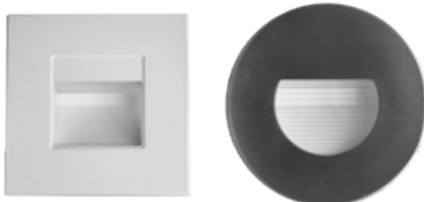

rund:

weiß Art.Nr. 127674 37,95 €
Alu gebürstet Art.Nr. 127675 37,95 €
nickel gebürstet Art.Nr. 127676 37,95 €
schwarz Art.Nr. 400167 38,95 €