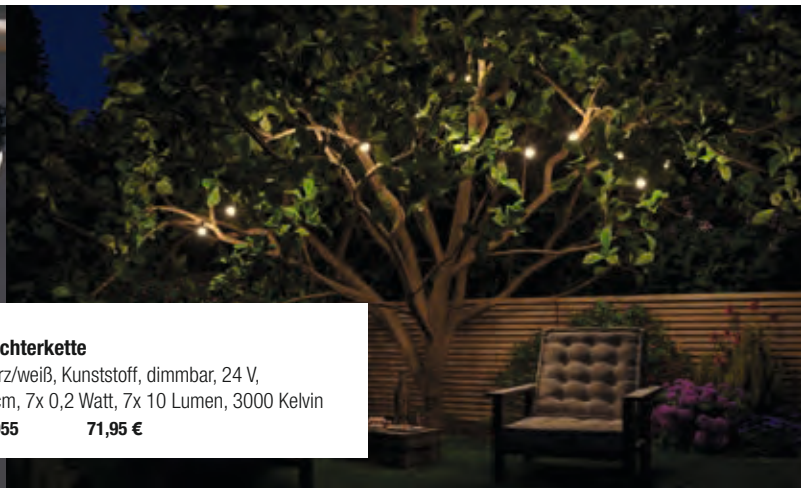

P LED-Lichterkette

IP44, schwarz/weiß, Kunststoff, dimmbar, 24 V, Länge 680 cm, 7x 0,2 Watt, 7x 10 Lumen, 3000 Kelvin

Art.Nr. 9297055 71,95 €