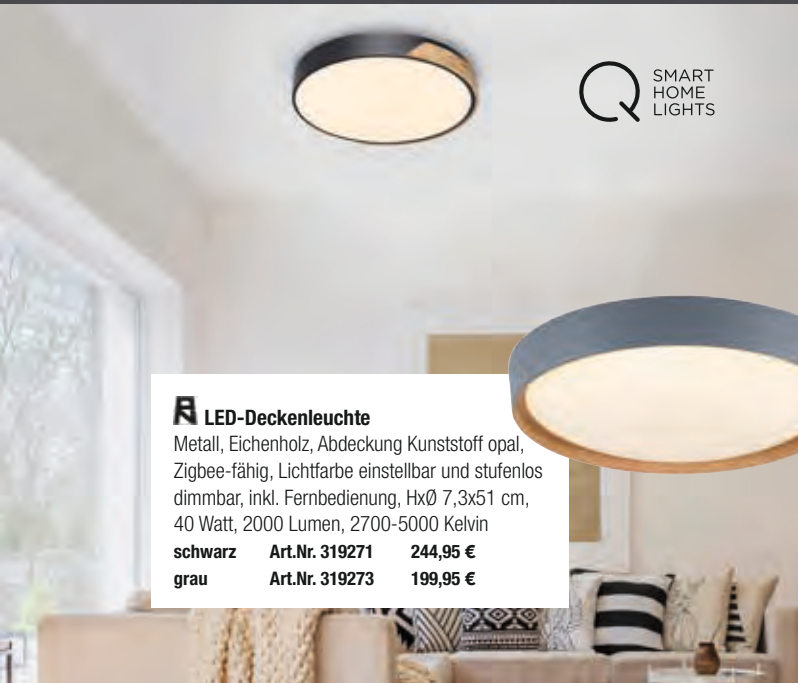

**Deckenleuchte**

nickel-matt, Stoffschirm, inklusive Cover, ØxH 65x17 cm, für LM 5x E27 57 Watt ECO

<b>weiß</b>	<b>Art.Nr. 9253388</b>	<b>161,95 €</b>
<b>schwarz</b>	<b>Art.Nr. 9253386</b>	<b>161,95 €</b>

**WIZ**  
CONNECTED

**LED-Deckenleuchte**

nickel-matt, Stoff weiß, ØxH 60x10 cm, inklusive RGBW-LED 40 Watt, 3200 Lumen, mit Fernbedienung dimmbar und Lichtfarbe (3000-5000 Kelvin) stufenlos einstellbar

<b>Art.Nr. 9253413</b>	<b>309,95 €</b>
------------------------	-----------------

**Deckenleuchte**

Stoffschirm schwarz/innen gold, ØxH 45x12 cm, inklusive LED 18 Watt, warmweiß, 1700 Lumen

<b>Art.Nr. 9253391</b>	<b>104,95 €</b>
------------------------	-----------------

**LED-Deckenleuchte**

Metall, Eichenholz, Abdeckung Kunststoff opal, Zigbee-fähig, Lichtfarbe einstellbar und stufenlos dimmbar, inkl. Fernbedienung, HxØ 7,3x51 cm, 40 Watt, 2000 Lumen, 2700-5000 Kelvin