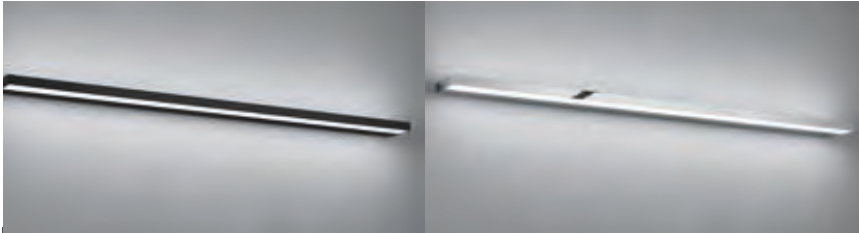

LxHxT: 120x2,5x10,5 cm, 29 Watt, 1740 Lumen, 2900 Kelvin

mattschwarz Art.Nr. 261350 349,95 €  
chrom poliert Art.Nr. 9543830 349,95 €

**REGIOLUX LED-Spiegelleuchte**

IP44, Aluminium eloxiert, Diffusor Kunststoff opal,  
inklusive LED