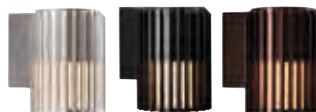

nordlux LED-Wandleuchte

IP44, schwarz, Metall, Diffusor Kunststoff opal
BxHxT: 13x12x14,7 cm, E27 max. 15 Watt
Art.Nr. 9543934 78,95 €

BxHxT: 28,6x10x12 cm, 2x E27 max. 15 Watt
Art.Nr. 9543935 109,95 €

nordlux Wandleuchte

IP54, Aluminium, Glas opal, Lichtaustritt nach unten, HxTxØ: 16,8x17,4x12,4 cm, E27 max. 15 Watt

silber	Art.Nr. 9543956	106,95 €
schwarz	Art.Nr. 9543957	106,95 €
braun	Art.Nr. 9543958	106,95 €