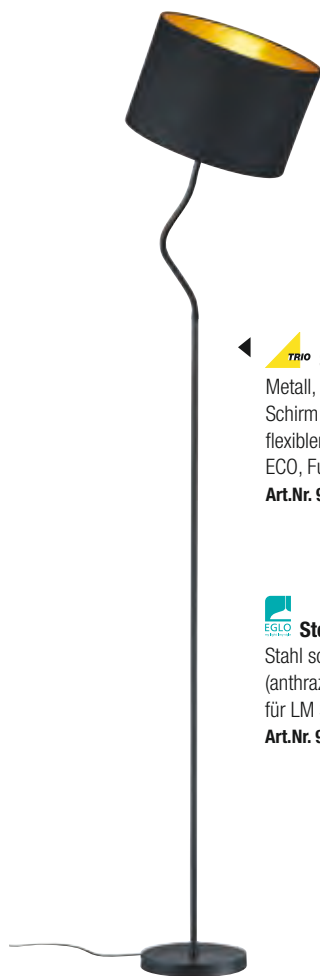

▲ **TRIO LED-Stehleuchte**  
 Metall, Glas alabasterfarben, HxØ: 180x25,5 cm, mit Lesearm, getrennt schalt-/ und dimmbar, LED 18 Watt und LED 4,5 Watt, 1600 Lumen und 400 Lumen, 3000 Kelvin  
**nickel-matt Art.Nr. 485293 199,95 €**  
**rostfarbig antik Art.Nr. 485295 199,95 €**

▲ **TRIO Bogenleuchte**  
 nickel-matt, Metall, Schirm Metall, Fuß schwarz, mit Fußschalter, BxTxØ: 200x172x38 cm, E27 max. 60 W  
**Art.Nr. 9543989 289,95 €**

◀ **LED-Stehleuchte**  
 Acrylglas weiß satiniert, in 4 Stufen dimmbar sowie Lichtfarbe in 4 Stufen einstellbar, LxBxH 36x17x133 cm, 11 Watt, 550 Lumen, 2700/3800/5000/6500 Kelvin  
**aluminiumfarben Art.Nr. 9434408 299,95 €**  
**anthrazit-grau Art.Nr. 9434409 299,95 €**

**TRIO Stehleuchte**

Metall, Schirm Stoff, Lesearm beweglich,  
HxØ 170x40 cm, E27/E14 max. 60/max. 18 Watt

**Messing, cremeweiß Art.Nr. 266897 149,95 €**

**Nickel, grau Art.Nr. 9335691 139,95 €**

**TRIO Stehleuchte**