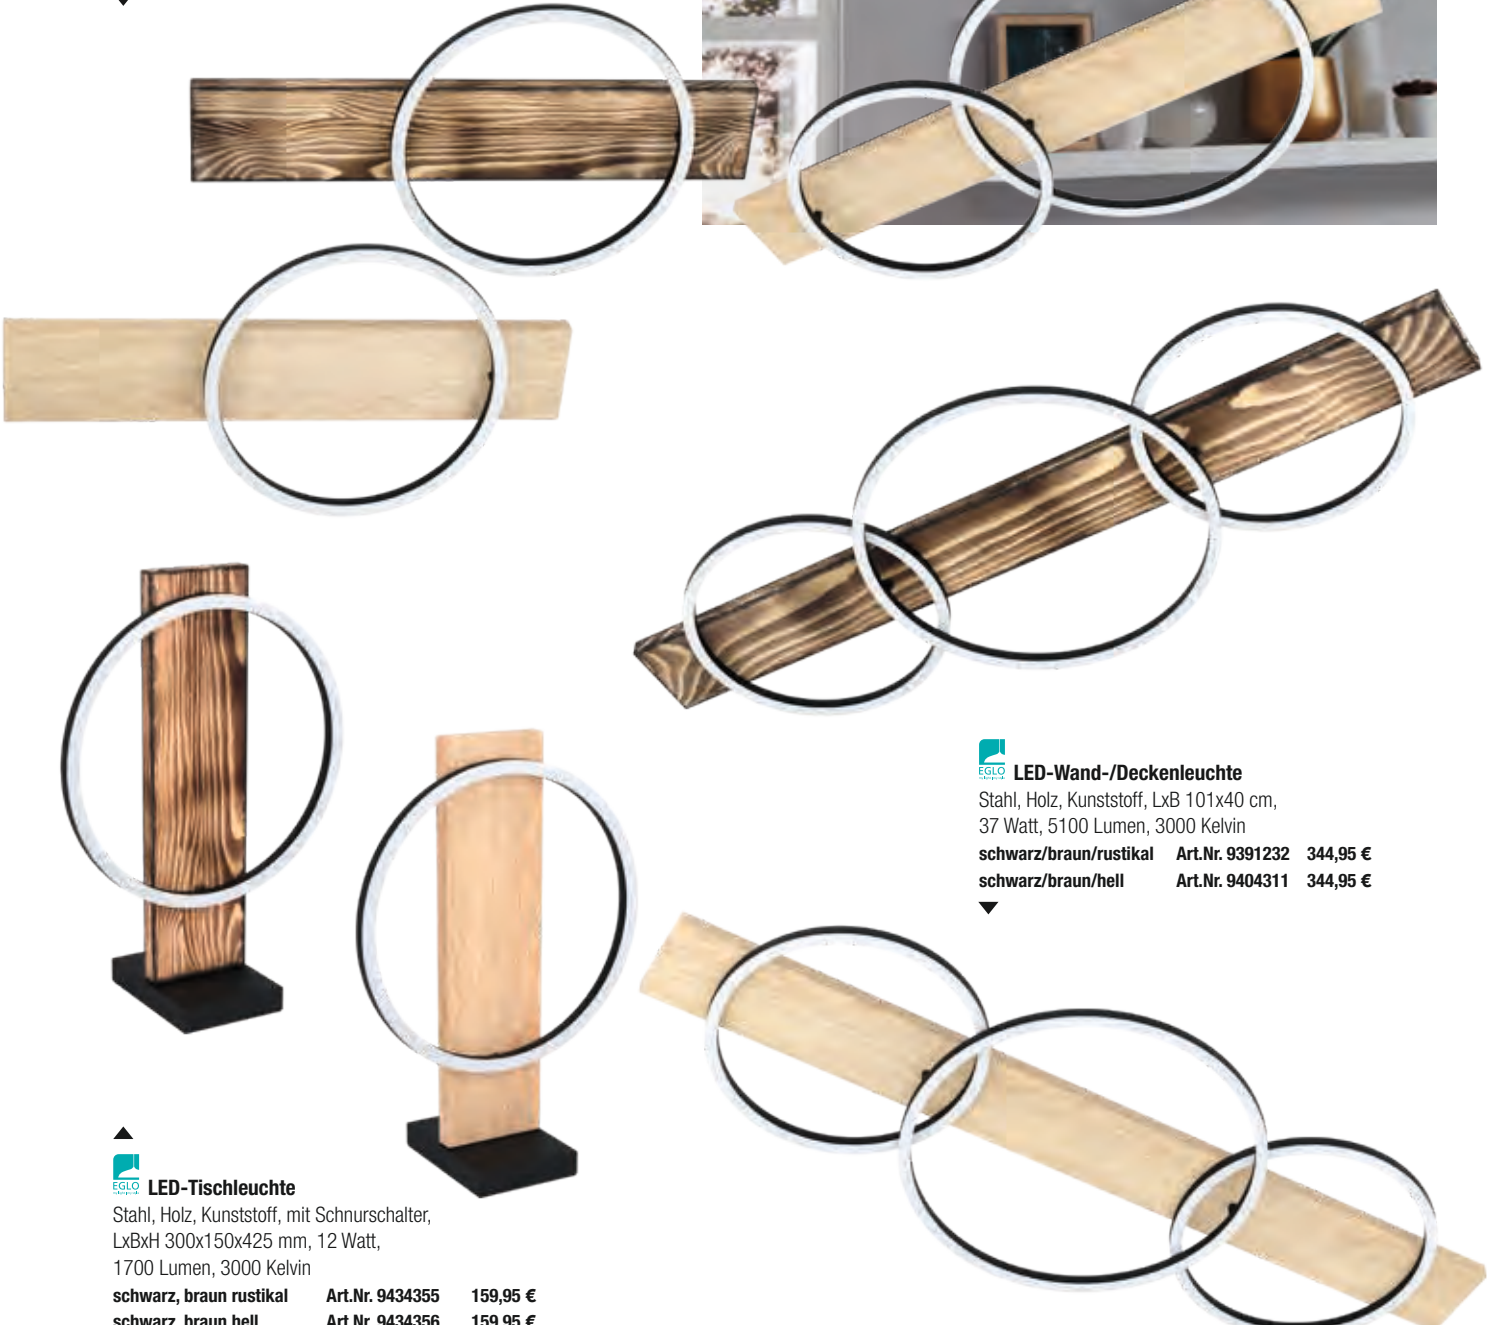

**Art.Nr. 9476798**      **229,95 €**

**EGLO LED-Pendelleuchte**

Stahl, Holz, Keramik,  
LxBxH 1010x400x max. 1100 mm,  
40 Watt, 5850 Lumen, 3000 Kelvin

**schwarz, braun rustikal**  
**Art.Nr. 9434351**      **279,95 €**

**schwarz, braun hell**  
**Art.Nr. 9434352**      **284,95 €**

**Wandleuchte**

schwarz/braun, Stahl/Holz, mit Kabelschalter,  
LxHxT 14x24x16,5 cm, E27 max. 40 Watt  
**Art.Nr. 9477409    59,90 €**

**LED-Wand-/Deckenleuchte**

Stahl, Holz, Kunststoff, LxB 30x75 cm,  
11 Watt, 1700 Lumen, 3000 Kelvin  
**schwarz/braun/rustikal    Art.Nr. 9391233    119,95 €**  
**schwarz/braun/hell        Art.Nr. 9404309    119,95 €**

**LED-Wand-/Deckenleuchte**

Stahl, Holz, Kunststoff, LxB 78x40 cm, 26 Watt,  
3400 Lumen, 3000 Kelvin  
**schwarz/braun/rustikal    Art.Nr. 9391231    229,95 €**  
**schwarz/braun/hell        Art.Nr. 9404310    229,95 €**

**LED-Wand-/Deckenleuchte**