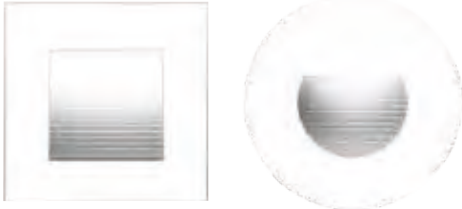

Wandeinbau

BRUMBERG LED-Wandeinbauleuchte

Edelstahl, Struktur weiß, inklusive Hohlwandmontagedose mit Ø 68 mm, T 65 mm, Frontplatte 85x85 mm, inklusive Betriebsgerät, inklusive LED 1,2 Watt, warmweiß, 80 Lumen

Quadratische Leuchte
Art.Nr. 1132092 174,95 €

Runde Leuchte
Art.Nr. 1132091 164,95 €