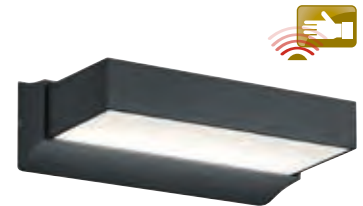

TRIO LED-Wandleuchte
IP65, Aluminium-Druckguss anthrazit,
Abstrahlung nach oben und unten, HxBxT
7x23,2x13,5 cm, inklusive LED 11 Watt,
warmweiß, 1100 Lumen
Art.Nr. 9253424 109,95 €
mit Bewegungsmelder
Art.Nr. 9253425 124,95 €