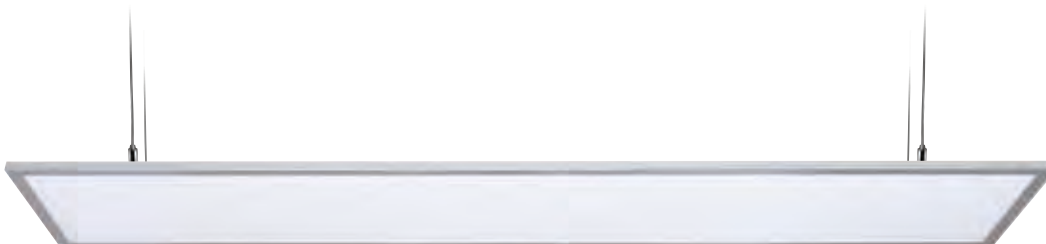

▲
nobile
LED-Pendelleuchte

Aluminium, Acryl-Diffusorscheibe opal, direkt/indirekt strahlend, Lichtverteilung 30% nach oben, 70% nach unten, inklusive Betriebsgerät 1-10 V dimmbar und Seilabhängung, LxBxH 124,5x30,8x1,2 cm, inklusive LED 34 Watt

warmweiß 2500/1100 Lumen Art.Nr. 758494 352,95 €
neutralweiß 2650/1150 Lumen Art.Nr. 758493 352,95 €